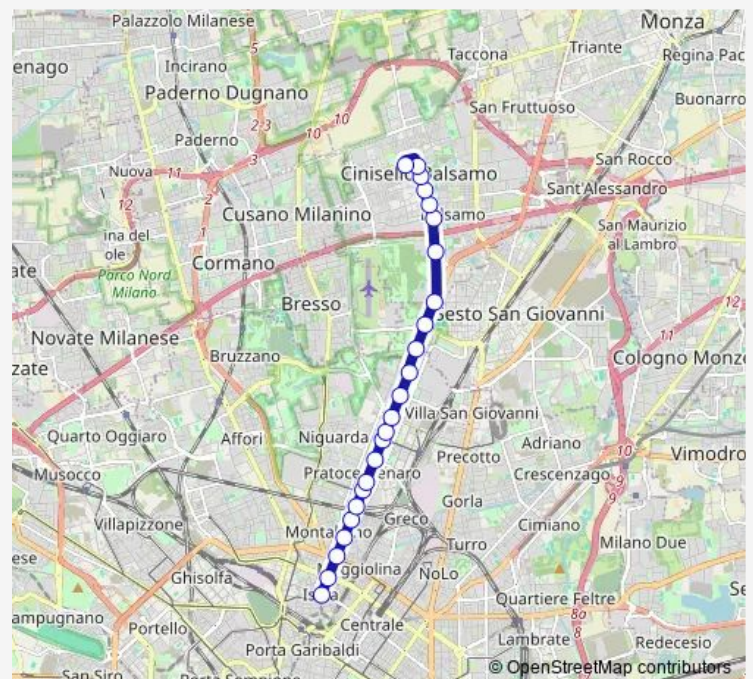

parco nord (torretta)

bignami m5

ponale m5

v.le testi via s. glicerio

v.le testi via la farina

bicocca m5

v.le testi via s. marcellina

v.le testi via s. marcellina

Saturday 05:40-23:20

Sunday 05:40-23:20

Route info

Direction: cinisello (primo maggio)

Stops: 18

Trip Duration: 0 hour 27 min

31 — bicocca m5- cinisello b.

Direction

p.le lagosta — cinisello (primo maggio)

24 stops

[Open route schedule](#)

p.le lagosta

zara m3/m5

marche m5

v.le zara via laurana

istria m5

v.le testi via dolcebuono

ca' granda m5

v.le testi via pianell

v.le testi via s. marcellina

bicocca m5

v.le testi via la farina

v.le testi via s. glicerio

ponale m5