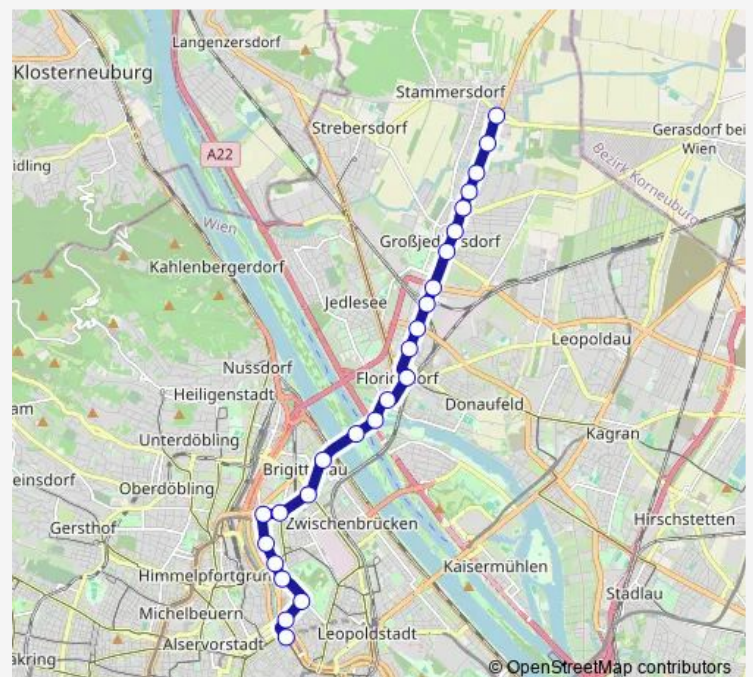

Empergasse

Anton-Schall-Gasse

Van-Swieten-Kaserne

Route schedule

Wallensteinplatz — Stammersdorf

Monday 05:20

Tuesday 05:20

Wednesday 05:20

Thursday 05:20

Friday 05:20

Saturday —

Sunday —

Route info

Direction: Wallensteinplatz

Stops: 22

Trip Duration: 0 hour 33 min

31 — Schottenring - Stammersdorf

Direction

Floridsdorfer Markt — Wallensteinplatz

10 stops

[Open route schedule](#)

Floridsdorfer Markt

Floridsdorf S+U

Matthäus-Jiszda-Straße

Hubertusdamm

Floridsdorfer Brücke

Friedrich-Engels-Platz

Höchstädtplatz

Jägerstraße U

Brigittaplatz

Wallensteinplatz

Route schedule