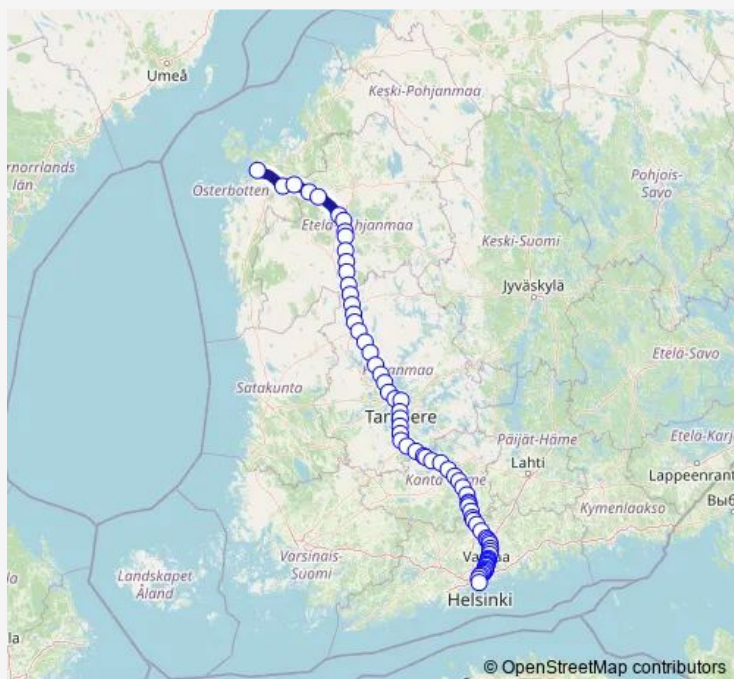

### Direction

Vaasa — Helsinki

72 stops

[Open route schedule](#)

- Vaasa
- Laihia
- Tervajoki
- Isokyrö
- Ylistaro
- Seinäjoki
- Syrjämäki
- Larvakyttö
- Pohjois-Louko
- Peräseinäjoki
- Jalasjärvi
- Ylivalli
- Madesjärvi
- Ratikylä
- Kuivasjärvi
- Lamminkoski
- Parkano
- Poikkeus
- Vahojärvi
- Sisättö
- Karhejärvi

### Route schedule

Vaasa — Helsinki

|           |       |
|-----------|-------|
| Monday    | 05:44 |
| Tuesday   | 05:44 |
| Wednesday | 05:44 |
| Thursday  | 05:44 |
| Friday    | 05:44 |
| Saturday  | 05:44 |
| Sunday    | —     |

### Route info

Direction: Vaasa

Stops: 72

Trip Duration: 3 hour 51 min

■ IC 42 — Vaasa - Helsinki

Majajärvi

Lakiala

Ylöjärvi

Lielahiti

Tampere

Sääksjärvi

Vanattara

Lempäälä

Mattila

Viiala

Toijala