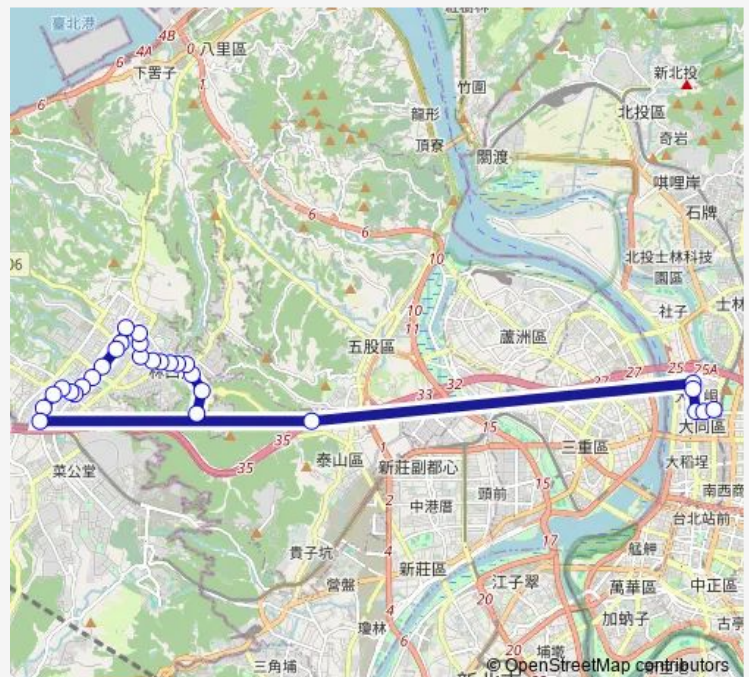

### Route schedule

師大(林口校區) — 民族承德路口

Monday 00:00

Tuesday 00:00

Wednesday 00:00

Thursday 00:00

Friday 00:00

Saturday —

### Route info

Direction: 師大(林口校區)

Stops: 29

Trip Duration: 24 hour 0 min

936A — 林口(去程不繞龜山)-捷運圓山站

行政園區

捷運林口站

高公局