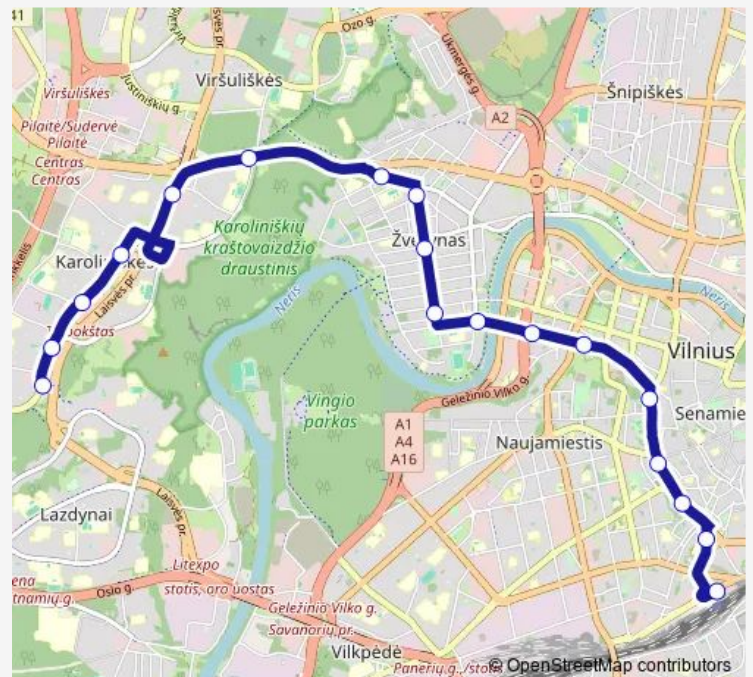

Route schedule

Stotis — Pasakų parkas

Monday 05:48-22:51

Tuesday 05:48-22:51

Wednesday 05:48-22:51

Thursday 05:48-22:51

Friday 05:48-22:51

Saturday 05:50-23:23

Sunday 06:29-23:23

Route info

Direction: Stotis

Stops: 18

Trip Duration: 0 hour 34 min

1-2 — Karoliniškės–Žvėrynas–Stotis null

Direction

Pasakų parkas — Stotis

18 stops

[Open route schedule](#)

Pasakų parkas

Atminties st.

Ugniagesių st.

Karoliniškių poliklinika

Laisvės prospektas

Teodoro Narbuto st.

Wednesday 23:11

Thursday 23:11

Friday 23:11

Saturday —

Sunday —

Route info

Direction: Stotis

Stops: 15