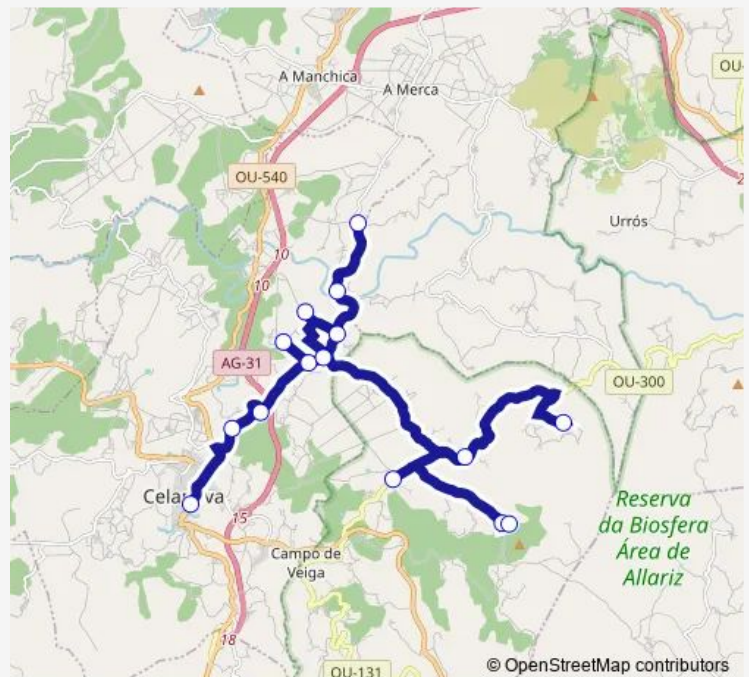

Podentiños (marquesiña)

Casanova (Pardavedra)

Berredo (marquesiña)

Berredo

**Route schedule**

IES DE Celanova — Berredo

Monday 17:25

Tuesday 14:25

Wednesday 14:25

Thursday 14:25

Friday 14:25

Saturday —

Sunday —

**Route info**

Direction: IES DE Celanova

Stops: 15

Trip Duration: 0 hour 53 min

■ XG603020 — IES de Celanova-Berredo

**BusMaps**

## Direction

Berredo — IES DE Celanova

15 stops

[Open route schedule](#)

Berredo

Berredo (marquesiña)

Casanova (Pardavedra)

Podentiños (marquesiña)