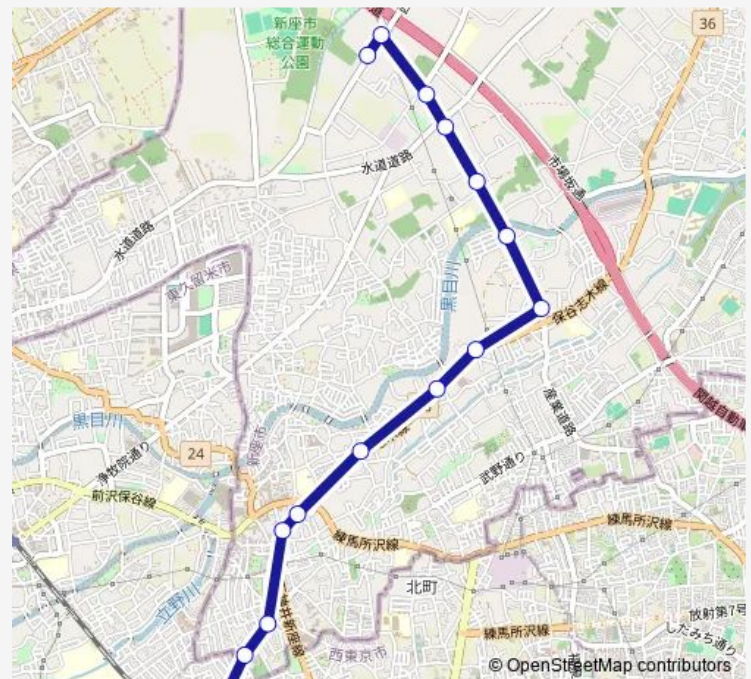

福祉センター入口

堀の内橋

片山小学校

道場

貝沼

火の見下

栗原

別れ道

### Route schedule

新座営業所 — ひばりヶ丘駅北口

Monday 05:41-16:46

Tuesday 05:41-16:46

Wednesday 05:41-16:46

Thursday 05:41-16:46

Friday 05:41-16:46

Saturday 05:57-15:52

### Route info

Direction: 新座営業所

Stops: 15

Trip Duration: 0 hour 18 min