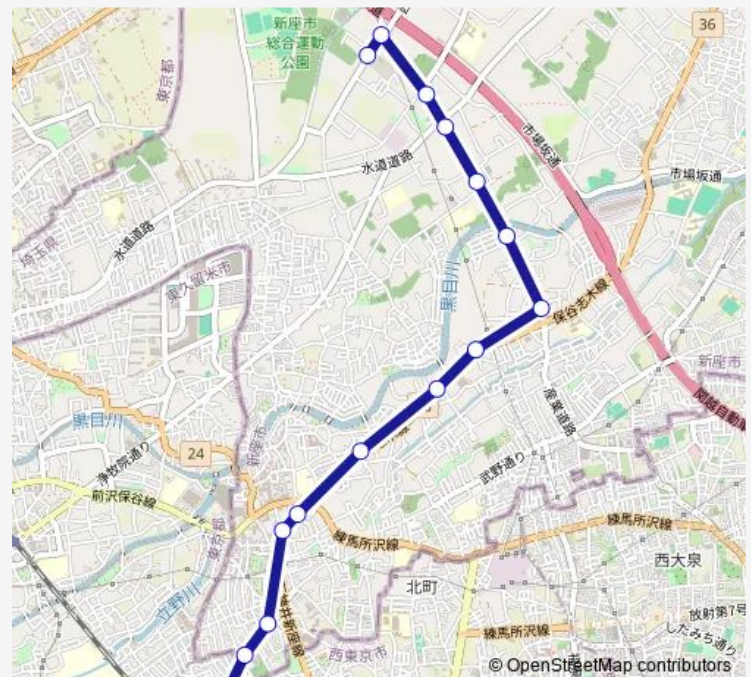

福祉センター入口

堀の内橋

片山小学校

道場

貝沼

火の見下

栗原

別れ道

Thursday 05:41-16:46

Friday 05:41-16:46

Saturday 05:57-15:52

Sunday 05:58-15:56

Route info

Direction: 新座営業所

Stops: 15

Trip Duration: 0 hour 18 min

Direction

undefined — undefined

0 stops

[Open route schedule](#)

Route schedule

undefined — undefined

Monday	09:02-23:06
Tuesday	09:02-23:06
Wednesday	09:02-23:06
Thursday	09:02-23:06
Friday	09:02-23:06
Saturday	10:18-22:56
Sunday	11:02-23:03