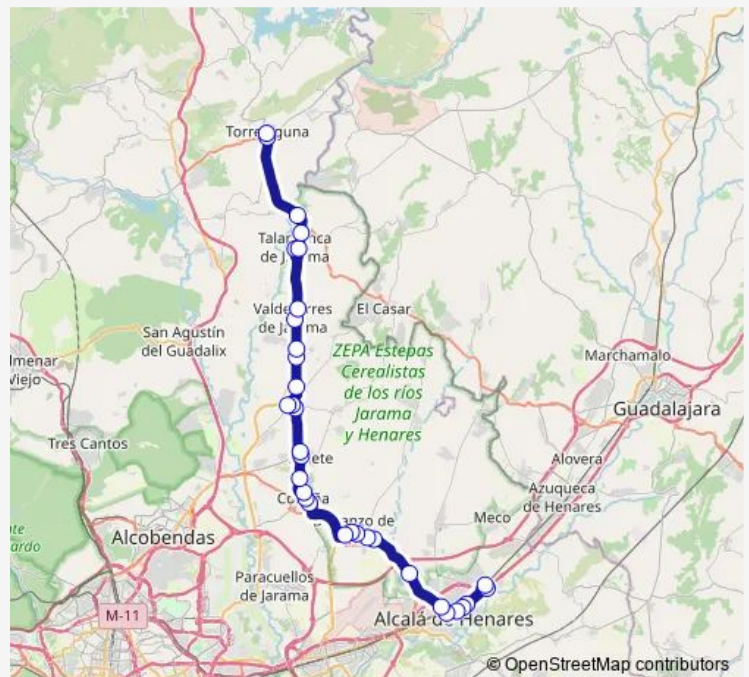

Santa Teresa DE Jesús-Casa DE Niños

Av.Yerbas Dulces-Cuatro Calles

Av.Julián Sánchez-Constitución

Route schedule

PZA.ZORITA-CENTRO COMERCIAL — Malacuera-SAN Francisco

Monday	—
Tuesday	—
Wednesday	—
Thursday	—
Friday	—
Saturday	04:00-18:00
Sunday	04:00-18:00

Route info

Direction: PZA.ZORITA-CENTRO COMERCIAL

Stops: 33

Trip Duration: 0 hour 0 min

FS2 — Torrelaguna - Alcalá DE Henares

Av.Pilar-Madrid

Ctra.M103-Pol.Ind.La Cuesta

Ctra.M103-Peletería

Malacuera-SAN Francisco

## Route info

Direction: C°soledad-Av.Madrid

Stops: 31

Trip Duration: 0 hour 0 min

AV.DAGANZO-GTA.DEL CHORRILLO

LUIS ASTRANA MARÍN-PARQUE O'DONNELL

VÍA Complutense-Ribera

VÍA COMPLUTENSE-TUY