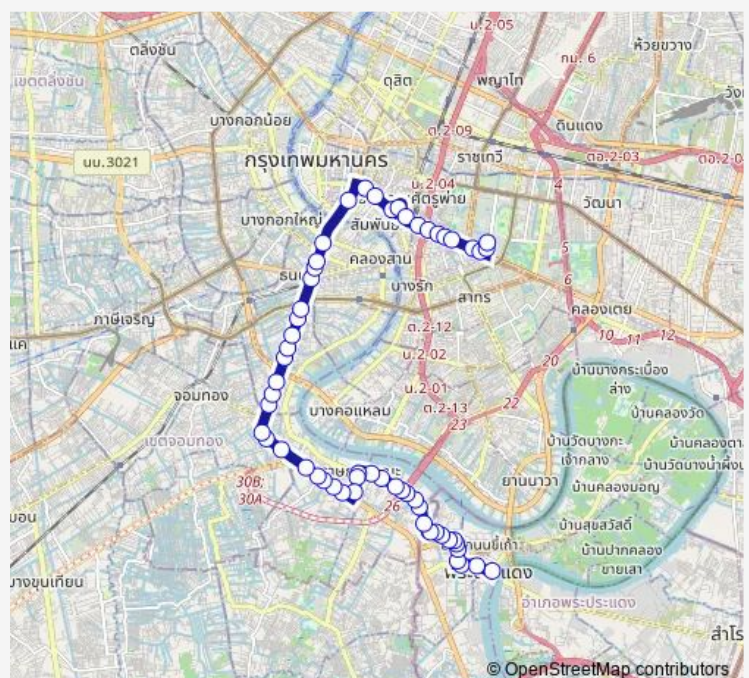

ซอยราษฎร์บูรณะ 36;Soi Ratburana 36

ตรงข้ามสวนสะพานพระราม 9 (ฝั่งราษฎร์บูรณะ);Opposite Rama 9 Bridge Park (Rat Burana side)

Route schedule

ทำน้ำพระประแดง;Phra Pradaeng Bus Terminal — จุฬาลงกรณ์มหาวิทยาลัย (คณะรัฐศาสตร์);Chulalongkorn University (Faculty of Political Science)

Monday	00:01
Tuesday	00:01
Wednesday	00:01
Thursday	00:01
Friday	00:01
Saturday	00:01
Sunday	00:01

Route info

Direction: ทำน้ำพระประแดง;Phra Pradaeng Bus Terminal

Stops: 57

Trip Duration: 1 hour 22 min

ตรงข้ามธนาคารกสิกรไทย ราษฎร์บูรณะ; Opposite Kasikorn Bank, Rat Burana