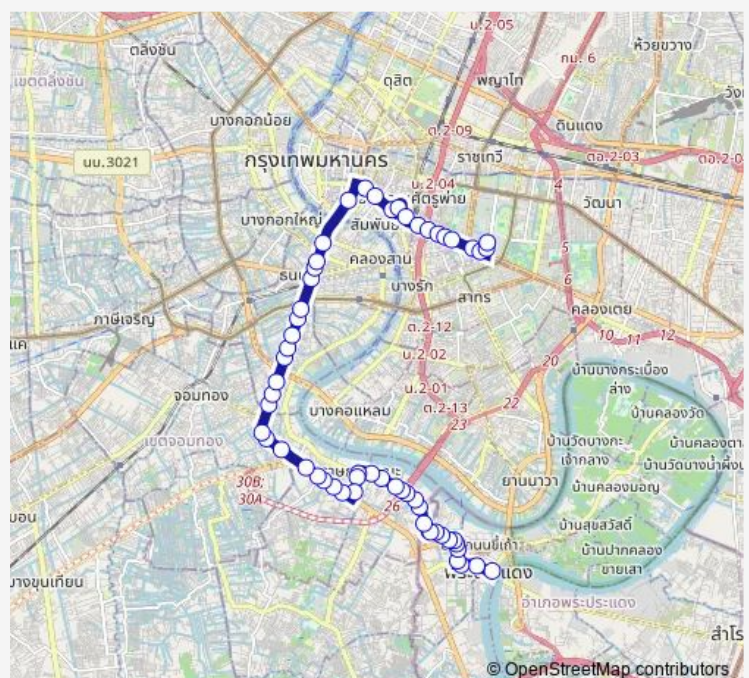

ซอยราษฎร์บูรณะ 36;Soi Ratburana 36

ตรงข้ามสวนสะพานพระราม 9 (ฝั่งราษฎร์บูรณะ);Opposite Rama 9 Bridge Park (Rat Burana side)

Route schedule

ทำน้ำพระประแดง;Phra Pradaeng Bus Terminal — จุฬาลงกรณ์มหาวิทยาลัย (คณะรัฐศาสตร์);Chulalongkorn University (Faculty of Political Science)

Monday	00:01
Tuesday	00:01
Wednesday	00:01
Thursday	00:01
Friday	00:01
Saturday	00:01
Sunday	00:01

Route info

Direction: ทำน้ำพระประแดง;Phra Pradaeng Bus Terminal

Stops: 57

Trip Duration: 1 hour 22 min

ตรงข้ามธนาคารกสิกรไทย ราษฎร์บูรณะ; Opposite Kasikorn Bank, Rat Burana