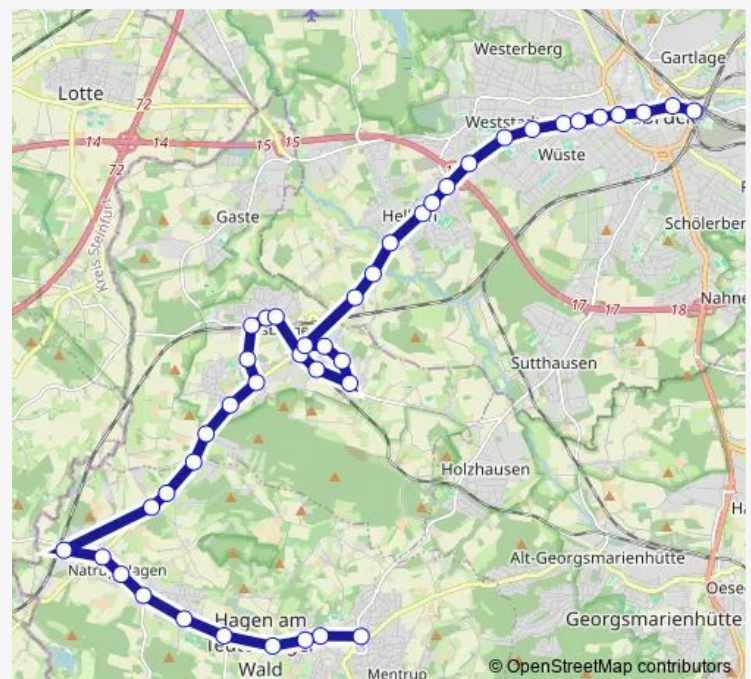

Osnabrück-Hellern Zur Spitze

Osnabrück Töpferstraße

Osnabrück Kleine Schulstraße

Osnabrück Wiehmeyer

Osnabrück Lobbertkamp

Osnabrück Hinnah

Hasbergen(Kr Osnabrück) Hüggelzwerge

Hasbergen(Kr Osnabrück) Zentrum

Hasbergen(Kr Osnabrück) Wasserturm/Bahnhof

Hasbergen(Kr Osnabrück) Schulstraße

Hasbergen(Kr Osnabrück) Nelkenstraße

Route schedule

Osnabrück Neumarkt — Hasbergen(Kr Osnabrück) Am Wilkenbach

Monday 13:14-14:05

Tuesday 13:14-14:05

Wednesday 13:14-14:05

Thursday 13:14-14:05

Friday 13:14-14:05

Saturday —

Sunday —

Route info

Direction: Osnabrück Neumarkt

Stops: 30

Trip Duration: 0 hour 31 min

X493

Hasbergen(Kr Osnabrück) Eickholt

Hasbergen(Kr Osnabrück) Donnerknetter

Hasbergen(Kr Osnabrück) Wulfskotten

Hasbergen(Kr Osnabrück) Holzhauser Straße

Hasbergen(Kr Osnabrück) Hasenpatt