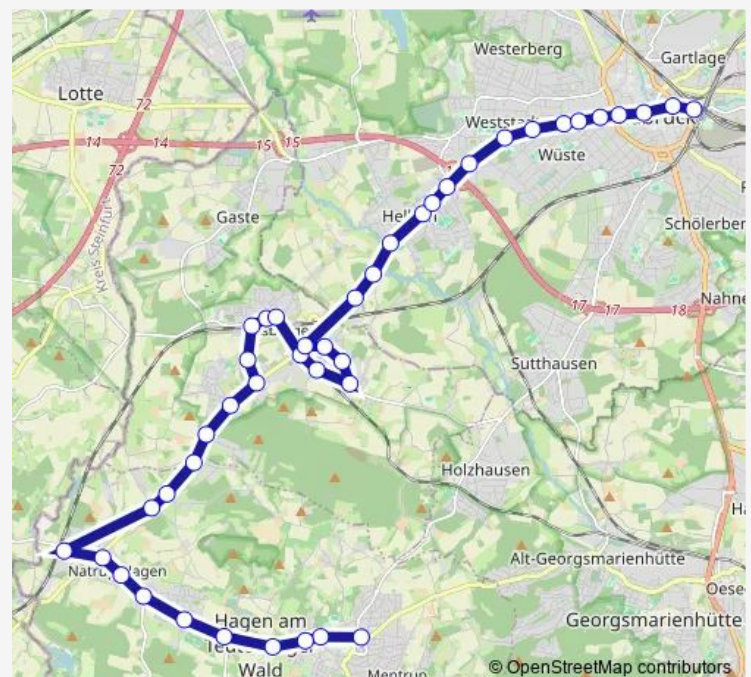

Hasbergen(Kr Osnabrück) Wasserturm/Bahnhof

Hasbergen(Kr Osnabrück) Zentrum

Hasbergen(Kr Osnabrück) Hüggelzwerge

Hasbergen(Kr Osnabrück) Holzhauser Straße

Route schedule

Hagen a.T.W. Zentrum — Osnabrück Hauptbahnhof/Zob

Monday 14:05

Tuesday 05:13-15:05

Wednesday 13:05-19:05

Thursday 14:05

Friday 14:05

Saturday 05:13-15:05

Sunday 13:05-19:05

Route info

Direction: Hagen a.T.W. Zentrum

Stops: 42

Trip Duration: 0 hour 55 min

X493

BusMaps

Hasbergen(Kr Osnabrück) Hasenpatt

Hasbergen(Kr Osnabrück) Auf der Horst

Hasbergen(Kr Osnabrück) Gudenusweg

Hasbergen(Kr Osnabrück) Wiesenstraße

Hasbergen(Kr Osnabrück) Am Wilkenbach

Osnabrück Hinnah

Osnabrück Lobbertkamp

Osnabrück Wiehmeyer

Osnabrück Kleine Schulstraße

Osnabrück Töpferstraße

Osnabrück-Hellern Zur Spitze