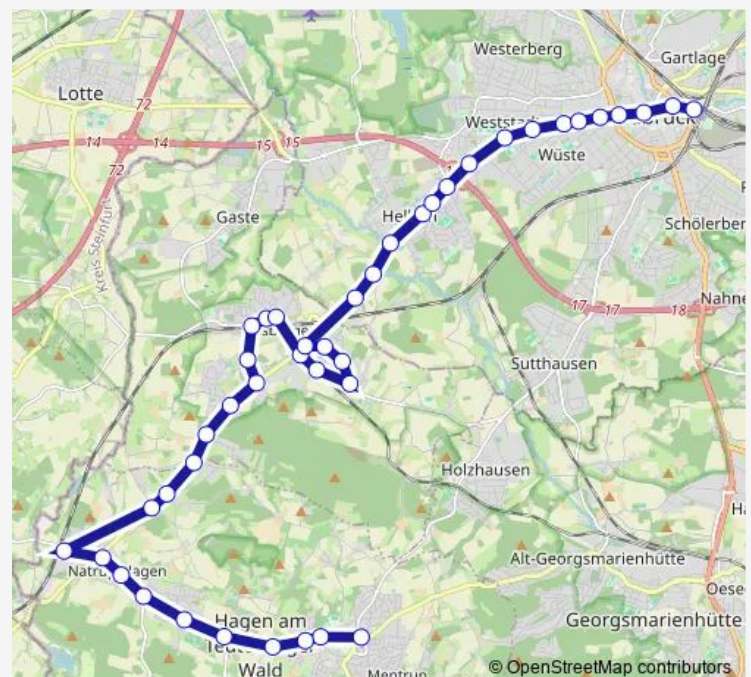

### Route schedule

Hagen a.T.W. Zentrum — Osnabrück Hauptbahnhof/Zob

Monday 14:05

Tuesday 14:05

Wednesday 14:05

Thursday 14:05

Friday 14:05

Saturday 05:13-15:05

### Route info

Direction: Hagen a.T.W. Zentrum

Stops: 42

Trip Duration: 0 hour 55 min

X493

BusMaps

Hasbergen(Kr Osnabrück) Hasenpatt

Hasbergen(Kr Osnabrück) Auf der Horst