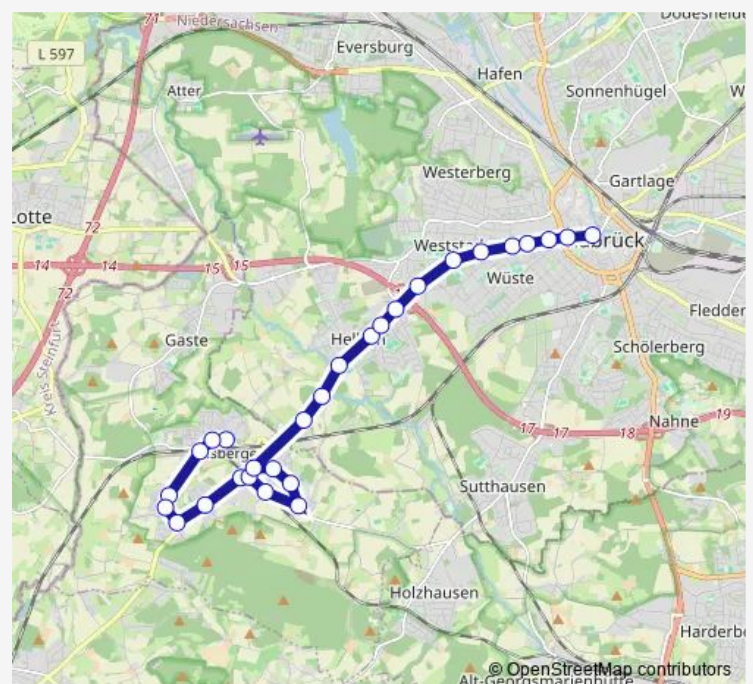

Osnabrück Wiehmeyer

Osnabrück Kleine Schulstraße

Osnabrück Töpferstraße

Osnabrück-Hellern Zur Spitze

Osnabrück Kurt-Schumacher-Damm

Thursday

—

Friday

06:38-13:52

Saturday

—

Sunday

—

### Route info

Direction: Hasbergen(Kr Osnabrück) Hüggelzwerge

Stops: 28

Trip Duration: 0 hour 34 min

X493

Osnabrück Mittagskamp

Osnabrück Rückertstraße

Osnabrück Heinrich-Lübke-Platz