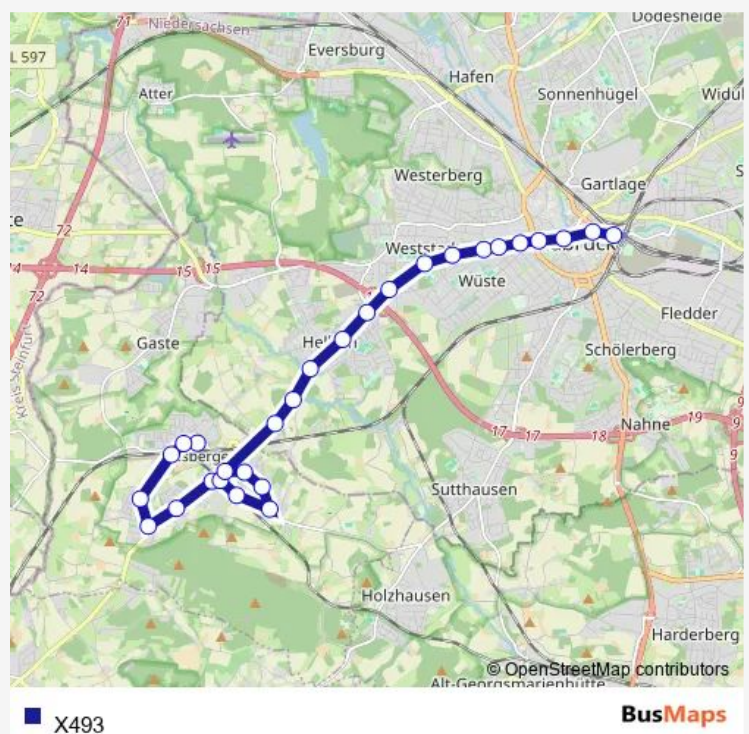

Wednesday 08:45

Thursday 08:45

Friday 08:45

Saturday —

Sunday —

Route info

Direction: Hasbergen(Kr Osnabrück) Hüggelzwerge

Stops: 28

Trip Duration: 0 hour 38 min

Osnabrück Heinrich-Lübke-Platz

Osnabrück Uhlandstraße

Osnabrück Arndtplatz

Osnabrück Universität/Osnabrück Halle

Osnabrück Neumarkt

Osnabrück Stresemannplatz

Osnabrück Hauptbahnhof/Zob

Osnabrück Heinrich-Lübke-Platz

Osnabrück Rückertstraße

Osnabrück Mittagskamp

Osnabrück Kurt-Schumacher-Damm

Osnabrück-Hellern Zur Spitze

Osnabrück Töpferstraße

Osnabrück Kleine Schulstraße

Osnabrück Wiehmeyer

Wednesday 06:53

Thursday 06:53

Friday 06:53

Saturday —

Sunday —

Route info

Direction: Osnabrück Neumarkt

Stops: 16