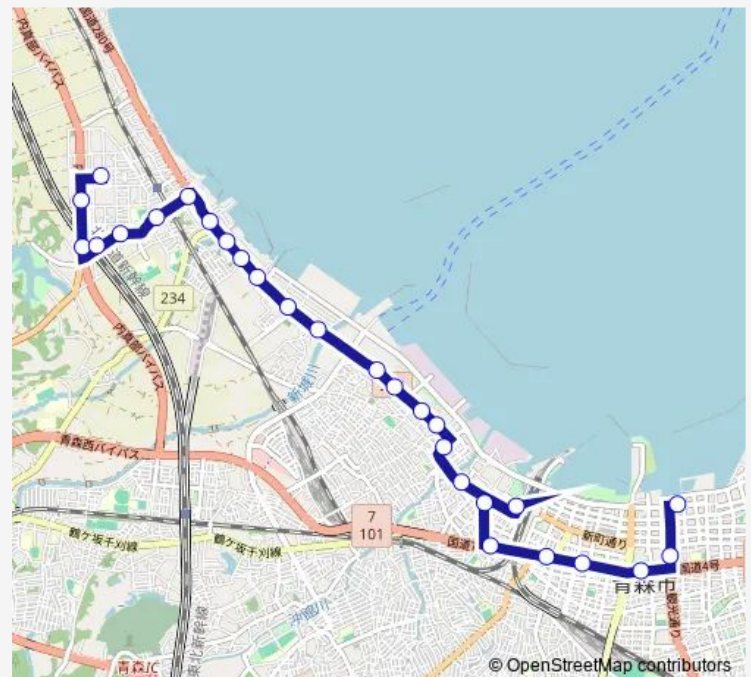

Direction

野木和団地 — しあわせプラザ前

27 stops

[Open route schedule](#)

- 野木和団地
- 羽白沢田
- 野木和公園入口
- 油川市民センター前
- 北高校前
- 油川中学校前
- 油川中学校通り
- 油川仲町
- 浄満寺前
- 油川浪返
- 油川下町
- 油川新井田
- 木材港前
- 新田
- 森林管理局宿舍前
- 沖館
- 沖館消防分署前
- 沖館仲通り
- 森林博物館前
- 駅西口
- 駅西口通り

Route schedule

野木和団地 — しあわせプラザ前

Monday	15:53
Tuesday	15:53
Wednesday	15:53
Thursday	15:53
Friday	15:53
Saturday	10:53
Sunday	10:53

Route info

Direction: 野木和団地

Stops: 27

Trip Duration: 0 hour 44 min

60 福祉増進センタ