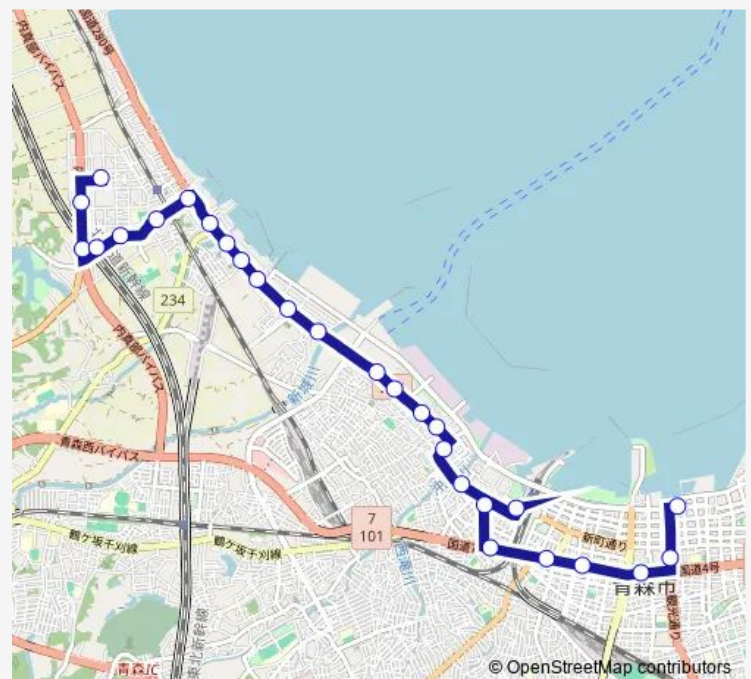

北高校前

油川中学校前

油川中学校通り

油川仲町

浄満寺前

油川浪返

油川下町

油川新井田

駅西口通り

Route schedule

野木和団地 — しあわせプラザ前

Monday 15:53

Tuesday 15:53

Wednesday 15:53

Thursday 15:53

Friday 15:53

Saturday 10:53

Sunday 10:53

Route info

Direction: 野木和団地

Stops: 27

Trip Duration: 0 hour 47 min

60 福祉増進センタ

BusMaps