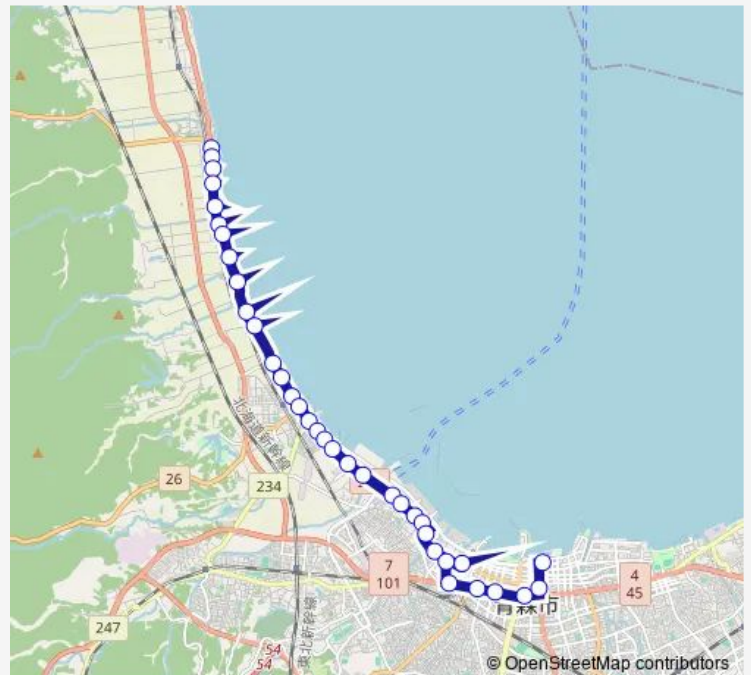

Bus 60 福祉増進センタ

Go to website

Direction

奥内駅前 — しあわせプラザ前

35 stops

[Open route schedule](#)

- 奥内駅前
- 北小学校前
- 前田湯の沢
- 前田
- 奥内局前
- 奥内宮田
- 奥内支所前
- 瀬戸子
- 飛鳥
- 旧西田沢小学校前
- 夏井田
- 西田沢浜田
- 西田沢
- 油川駅通り
- 十三森
- 油川仲町
- 浄満寺前
- 油川浪返
- 油川下町
- 油川新井田
- 木材港前

Route schedule

奥内駅前 — しあわせプラザ前

Monday	08:30
Tuesday	08:30
Wednesday	08:30
Thursday	08:30
Friday	08:30
Saturday	—
Sunday	—

Route info

Direction: 奥内駅前

Stops: 35

Trip Duration: 0 hour 47 min

60 福祉増進センタ

新田

森林管理局宿舎前

沖館

沖館消防分署前

沖館仲通り

森林博物館前

駅西口

駅西口通り