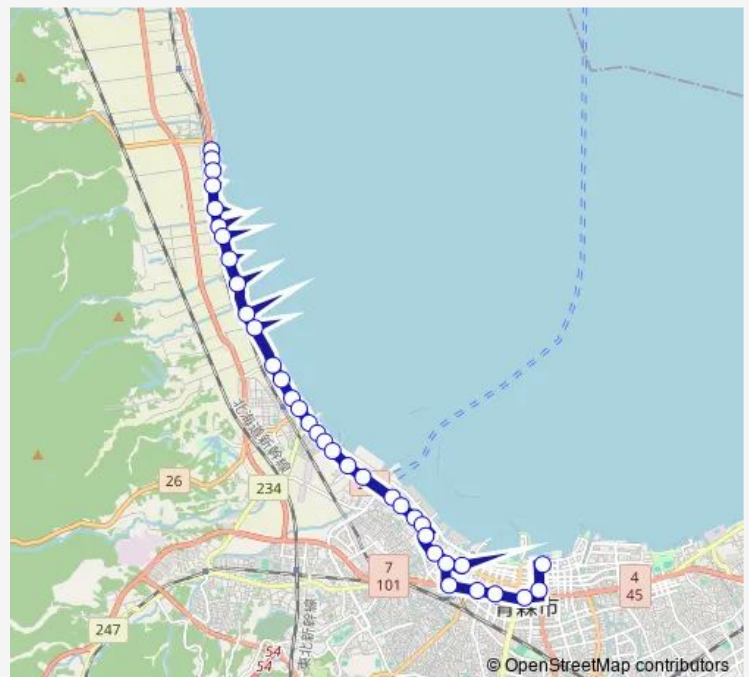

Bus 60 福祉増進センタ

[Go to website](#)

Direction

奥内駅前 — しあわせプラザ前

35 stops

[Open route schedule](#)

- 奥内駅前
- 北小学校前
- 前田湯の沢
- 前田
- 奥内局前
- 奥内宮田
- 奥内支所前
- 瀬戸子
- 飛鳥
- 旧西田沢小学校前
- 夏井田
- 西田沢浜田
- 西田沢
- 油川駅通り
- 十三森
- 油川仲町
- 浄満寺前
- 油川浪返
- 油川下町
- 油川新井田
- 木材港前

Route schedule

奥内駅前 — しあわせプラザ前

| | |
|-----------|-------|
| Monday | 08:30 |
| Tuesday | 08:30 |
| Wednesday | 08:30 |
| Thursday | 08:30 |
| Friday | 08:30 |
| Saturday | — |
| Sunday | — |

Route info

Direction: 奥内駅前

Stops: 35

Trip Duration: 0 hour 47 min

60 福祉増進センタ

BusMaps

新田

森林管理局宿舎前

沖館

沖館消防分署前