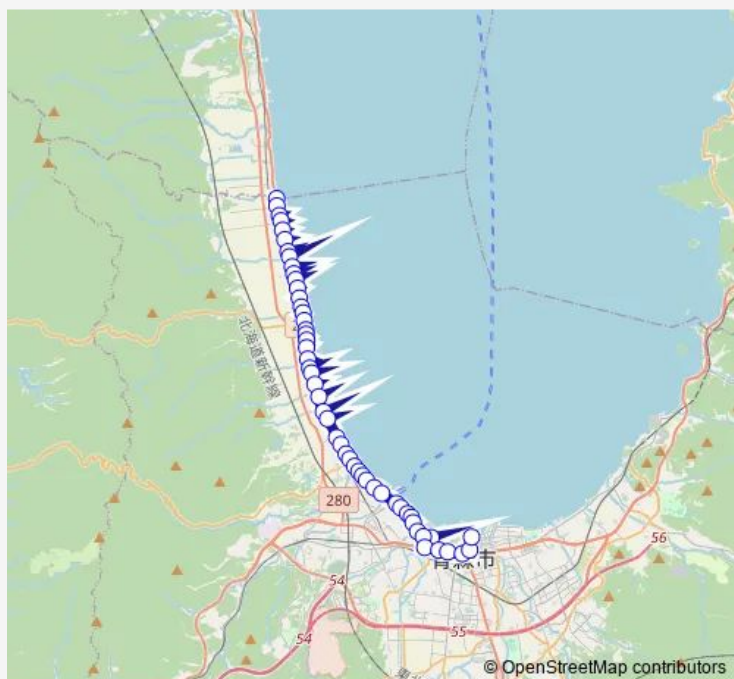

### Direction

後潟 — しあわせプラザ前

51 stops

[Open route schedule](#)

後潟  
 後潟磯部  
 後潟高島前  
 後潟平野  
 後潟大原  
 後潟支所前  
 上六枚橋  
 下六枚橋昇龍の松前  
 小橋田川  
 小橋稲田  
 小橋  
 左堰製材所前  
 左堰  
 内真部岸田  
 内真部  
 清水浜元  
 奥内駅前  
 北小学校前  
 前田湯の沢  
 前田  
 奥内局前

### Route schedule

後潟 — しあわせプラザ前

Monday	08:29
Tuesday	08:29
Wednesday	08:29
Thursday	08:29
Friday	08:29
Saturday	—
Sunday	—

### Route info

Direction: 後潟

Stops: 51

Trip Duration: 0 hour 59 min

奥内宮田

奥内支所前

瀬戸子

飛鳥