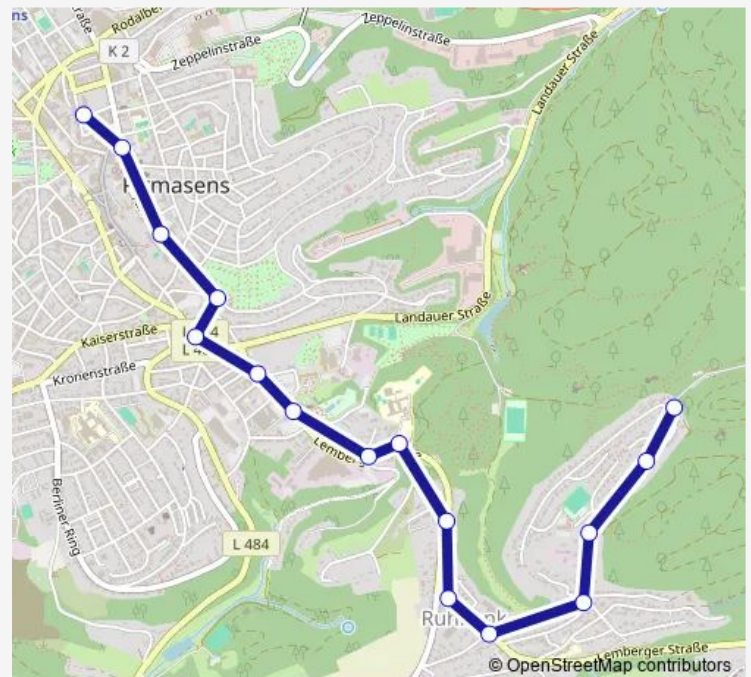

Direction

Ruhbank, Platte — Pirmasens, Exerzierplatz

16 stops

[Open route schedule](#)

Ruhbank, Platte

Ruhbank, Rubensstraße

Ruhbank, Pfalzblick

Ruhbank, Sengelsberg

Wednesday 05:49-19:19

Thursday 05:49-19:19

Friday 05:49-19:19

Saturday 06:49-18:49

Sunday 12:49-17:49

Route info

Direction: Ruhbank, Platte

Stops: 16

Trip Duration: 0 hour 17 min

Direction

Pirmasens, Exerzierplatz — Ruhbank, Platte

14 stops

[Open route schedule](#)

Pirmasens, Exerzierplatz

Pirmasens, Schlossplatz

Pirmasens, Nagelschmiedsberg

Thursday 05:35-19:05

Friday 05:35-19:05

Saturday 06:35-18:35

Sunday 12:35-17:35

Route info

Direction: Pirmasens, Exerzierplatz

Stops: 14

Trip Duration: 0 hour 13 min