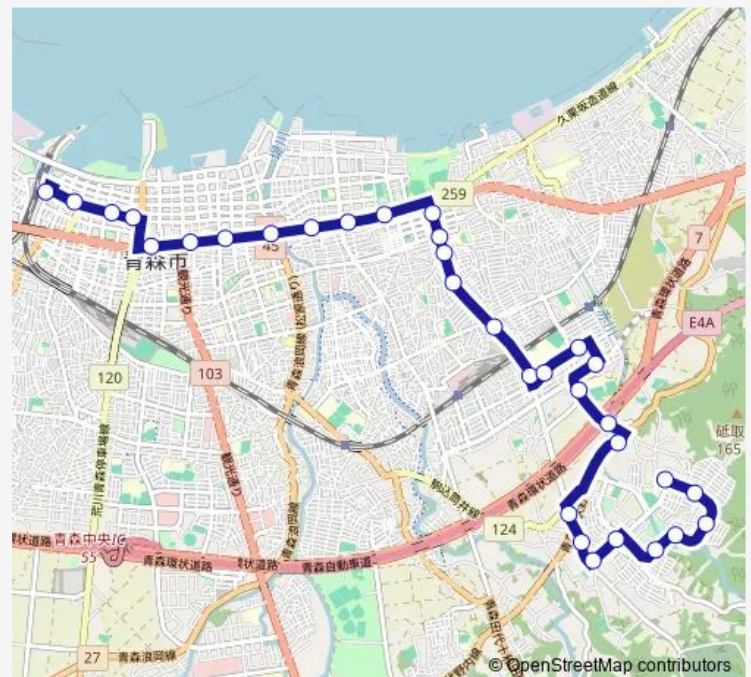

### Direction

青森駅 ③のりば — 戸山団地北赤坂市民館前

28 stops

[Open route schedule](#)

- 青森駅 ③のりば
- 新町一丁目
- 県庁通り
- 新町二丁目
- 市役所前
- N t t 青森支店前
- 文化会館前
- 堤橋
- 栄町一丁目
- 栄町二丁目
- 合浦町
- 合浦公園前
- 明の星高校前
- 元気プラザ前
- 東佃
- 南佃
- 県立保健大学前
- 浜館五丁目
- 商業高校通り
- 月見野入口
- 月見野

### Route schedule

青森駅 ③のりば — 戸山団地北赤坂市民館前

Monday	08:30-18:48
Tuesday	08:30-18:48
Wednesday	08:30-18:48
Thursday	08:30-18:48
Friday	08:30-18:48
Saturday	08:26-18:45
Sunday	08:26-18:45

### Route info

Direction: 青森駅 ③のりば

Stops: 28

Trip Duration: 0 hour 42 min

G21 明の星通り線

戸山団地入口

戸山団地中央通り

戸山中央公園前

## Route info

Direction: 青森駅 ③のりば

Stops: 32

Trip Duration: 0 hour 48 min

戸山団地入口

戸山団地中央通り

戸山中央公園前

蛭ヶ丘