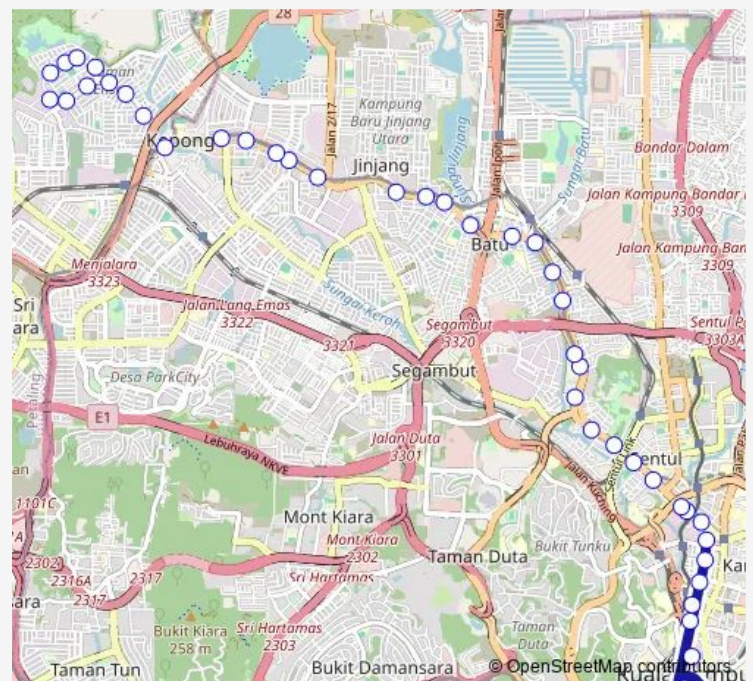

SMK (P) Jalan Ipoh, Jalan Ipoh

Kompleks Mutiara, Jalan Ipoh

Taman Bamboo, Jalan Ipoh

Route schedule

Hsbc, Medan Pasar — Hab Taman Ehsan, Jalan Usaha Ehsan

Monday 06:00

Tuesday 06:00

Wednesday 06:00

Thursday 06:00

Friday 06:00

Saturday 06:00

Sunday 06:00

Route info

Direction: Hsbc, Medan Pasar

Stops: 43

Trip Duration: 17 hour 0 min

U13 — Desa Aman Puri via Taman Ehsan

Kompleks Mikasa, Jalan Ipoh

Wisma Haji Pilus, Jalan Ipoh

Kompleks Sungai Mas, Jalan Ipoh

Hotel Crystal Crown, Jalan Kepong

Wisma TNB (opp.), Jalan Kepong

Pusat Penjaja Jinjang (opp.), Jalan Kepong

Saturday 06:00

Sunday 06:00

Route info

Direction: Hab Taman Ehsan, Jalan Usaha Ehsan

Stops: 44

Trip Duration: 17 hour 0 min

Pasaraya Umarani, Jalan Ipoh
Kompleks Mutiara (opp.), Jalan Ipoh
SMK (P) Jalan Ipoh (opp.), Jalan Ipoh
Kondominium Sang Suria, Jalan Ipoh
Maybank Batu 3, Jalan Ipoh
KFC Batu 3, Jalan Ipoh
Sentul West, Jalan Ipoh
Hotel Tropicana, Jalan Ipoh
Bengkel Bomba, Jalan Ipoh
Perkim (opp.), Jalan Ipoh
Hospital Damai, Jalan Ipoh
Stesen Monorel Chow Kit, Jalan Ipoh
Chow Kit, Jalan Tunku Abdul Rahman
Pizza Hut, Jalan Tunku Abdul Rahman
Kedai Motor, Jalan Tunku Abdul Rahman
Kompleks Pertama, Jalan Tunku Abdul Rahman
Globe Silk Store, Jalan Tunku Abdul Rahman
Coliseum, Jalan Tunku Abdul Rahman
Agro Bank (opp.), Lebuhraya Pasar Besar
Hsbc, Medan Pasar