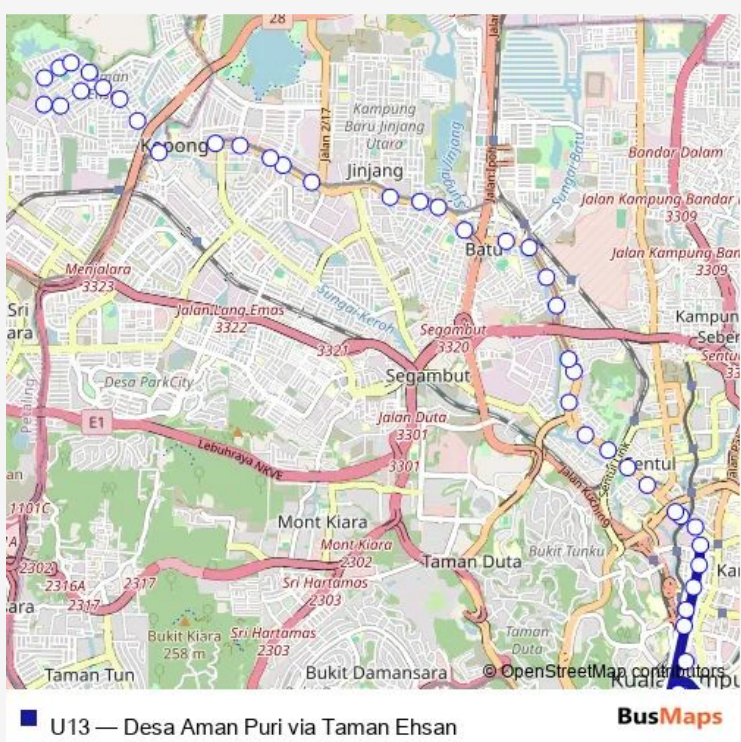

Route schedule

Hsbc, Medan Pasar — Hab Taman Ehsan, Jalan Usaha Ehsan

Monday	06:00
Tuesday	06:00
Wednesday	06:00
Thursday	06:00
Friday	06:00
Saturday	06:00
Sunday	06:00

Route info

Direction: Hsbc, Medan Pasar

Stops: 43

Trip Duration: 17 hour 0 min

Kompleks Mikasa, Jalan Ipoh

Wisma Haji Pilus, Jalan Ipoh

Kompleks Sungai Mas, Jalan Ipoh

Hotel Crystal Crown, Jalan Kepong

Wisma TNB (opp.), Jalan Kepong

Pusat Penjaja Jinjang (opp.), Jalan Kepong

Saturday 06:00

Sunday 06:00

Route info

Direction: Hab Taman Ehsan, Jalan Usaha Ehsan

Stops: 44

Trip Duration: 17 hour 0 min

Pasaraya Umarani, Jalan Ipoh
Kompleks Mutiara (opp.), Jalan Ipoh
SMK (P) Jalan Ipoh (opp.), Jalan Ipoh
Kondominium Sang Suria, Jalan Ipoh
Maybank Batu 3, Jalan Ipoh
KFC Batu 3, Jalan Ipoh
Sentul West, Jalan Ipoh
Hotel Tropicana, Jalan Ipoh
Bengkel Bomba, Jalan Ipoh
Perkim (opp.), Jalan Ipoh
Hospital Damai, Jalan Ipoh
Stesen Monorel Chow Kit, Jalan Ipoh
Chow Kit, Jalan Tunku Abdul Rahman
Pizza Hut, Jalan Tunku Abdul Rahman
Kedai Motor, Jalan Tunku Abdul Rahman
Kompleks Pertama, Jalan Tunku Abdul Rahman
Globe Silk Store, Jalan Tunku Abdul Rahman
Coliseum, Jalan Tunku Abdul Rahman
Agro Bank (opp.), Lebuhraya Pasar Besar
Hsbc, Medan Pasar