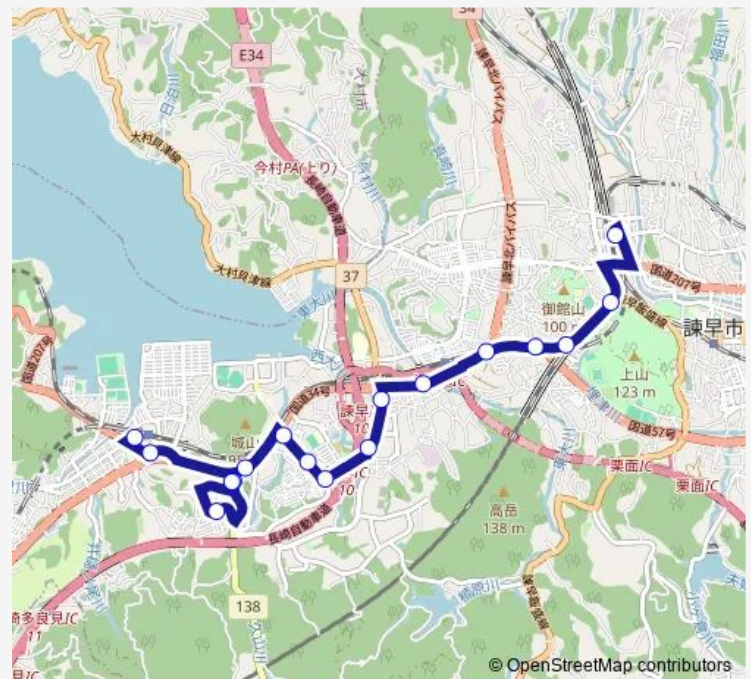

Direction

喜々津駅前上り — 諫早駅前4番おりば

17 stops

[Open route schedule](#)

喜々津駅前上り

喜々津駅通イヌオ医院前

西陵高校入口久山台へ

久山台ニュータウン上り

西陵高校入口久山台から

久山下り

久山橋青葉台へ

青葉台下り

若葉町(諫早)下り

貝津団地前上り

貝津団地入口中核団地から

農林試験場前下り

Tuesday —

Wednesday —

Thursday —

Friday —

Saturday 08:46-15:46

Sunday 10:46-15:46

Route info

Direction: 喜々津駅前上り

Stops: 17

Trip Duration: 0 hour 22 min

■ 諫早駅前 — 諫早駅前久山台・青葉台;競技場北口

諫早駅前 Bus time schedules and route maps are available in an offline PDF at busmaps.com. Use the busmaps.com website to see live bus times, train schedule or subway schedule, and step-by-step directions for all public transit in Isahaya