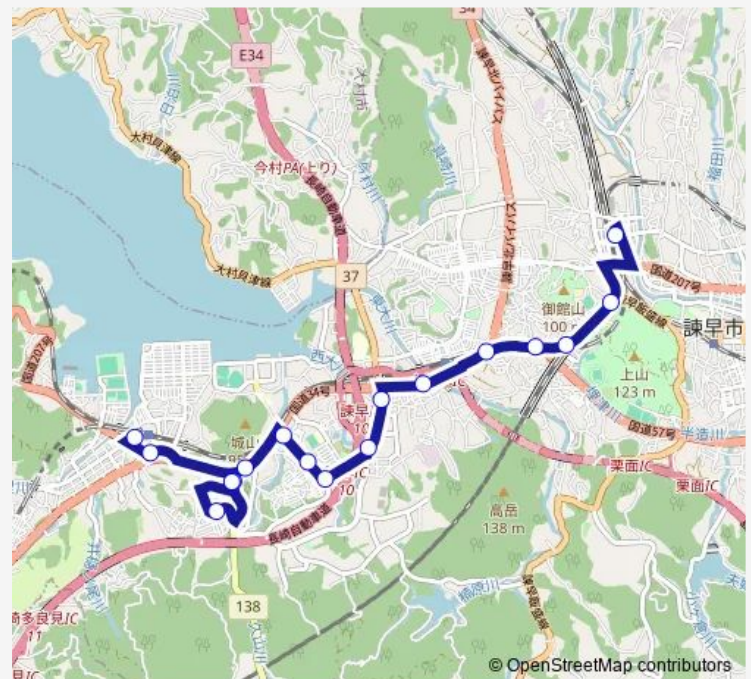

西陵高校入口久山台から

久山下り

久山橋青葉台へ

青葉台下り

若葉町(諫早)下り

貝津団地前上り

貝津団地入口中核団地から

農林試験場前下り

### Route schedule

喜々津駅前上り — 諫早駅前4番おりば

Monday 08:46-15:46

Tuesday 08:46-15:46

Wednesday 08:46-15:46

Thursday 08:46-15:46

Friday 08:46-15:46

Saturday 08:46-15:46

### Route info

Direction: 喜々津駅前上り

Stops: 17

Trip Duration: 0 hour 22 min

■ 諫早駅前 — 諫早駅前久山台・青葉台;競技場北口

## Direction

西陵高校学校内 — 諫早駅前4番おりば

12 stops

[Open route schedule](#)

西陵高校学校内

西陵高校入口久山台から

久山下り

久山橋下り