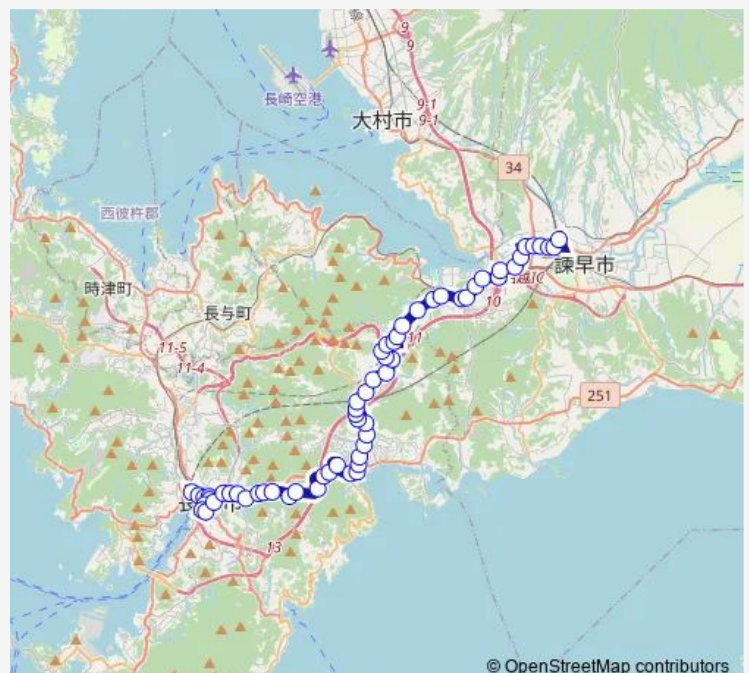

芒塚下り

日見山口下り

朝日ヶ峰下り

Route schedule

長崎駅前交通広場 — 諫早駅前4番おりば

Monday 07:24-17:19

Tuesday 07:24-17:19

Wednesday 07:24-17:19

Thursday 07:24-17:19

Friday 07:24-17:19

Saturday 07:24-17:19

Sunday 07:24-17:19

Route info

Direction: 長崎駅前交通広場

Stops: 60

Trip Duration: 1 hour 28 min

■ 諫早駅前 — 諫早駅前東長崎営業所・つつじが丘;
西諫早ニュータウン

BusMaps

大曲下り

網場道下り

切通下り

東切通下り

東望道下り

番所橋下り