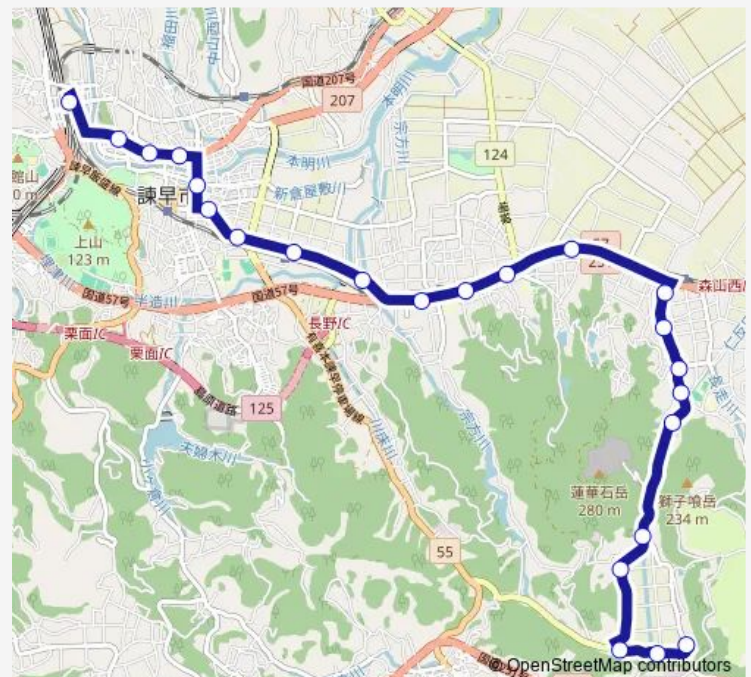

城見町上り

Route schedule

川口上り — 諫早駅前4番おりば

Monday 07:12-17:45

Tuesday 07:12-17:45

Wednesday 07:12-17:45

Thursday 07:12-17:45

Friday 07:12-17:45

Saturday 07:12-17:45

Sunday —

Route info

Direction: 川口上り

Stops: 23

Trip Duration: 0 hour 33 min

■ 諫早駅前

天満町上り