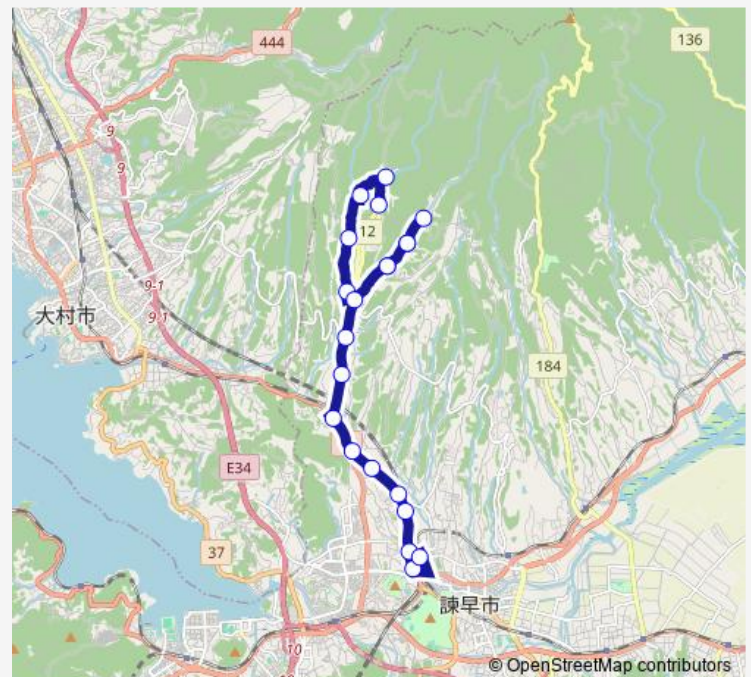

Bus 諫早駅前 諫早駅前棚掛

[Go to website](#)

Direction

富川上り — 諫早駅前4番おりば

21 stops

[Open route schedule](#)

富川上り

平地蔭上り

落富川から

古場上大富川へ

円能寺富川から

山口（富川）上り

百合野上り

棚掛上り

百合野上り

山口（富川）上り

二股上り

本野学校前上り

本野出張所前上り

本野上り

大橋（諫早）上り

明峰中学校入口上り

一軒茶屋上り

上栄田上り

栄田上り

永昌町上り

諫早駅前4番おりば

Route schedule

富川上り — 諫早駅前4番おりば

Monday 11:06-18:06

Tuesday 11:06-18:06

Wednesday 11:06-18:06

Thursday 11:06-18:06

Friday 11:06-18:06

Saturday 08:06-18:06

Sunday 12:06-16:06

Route info

Direction: 富川上り

Stops: 21

Trip Duration: 0 hour 39 min

■ 諫早駅前 — 諫早駅前棚掛

BusMaps