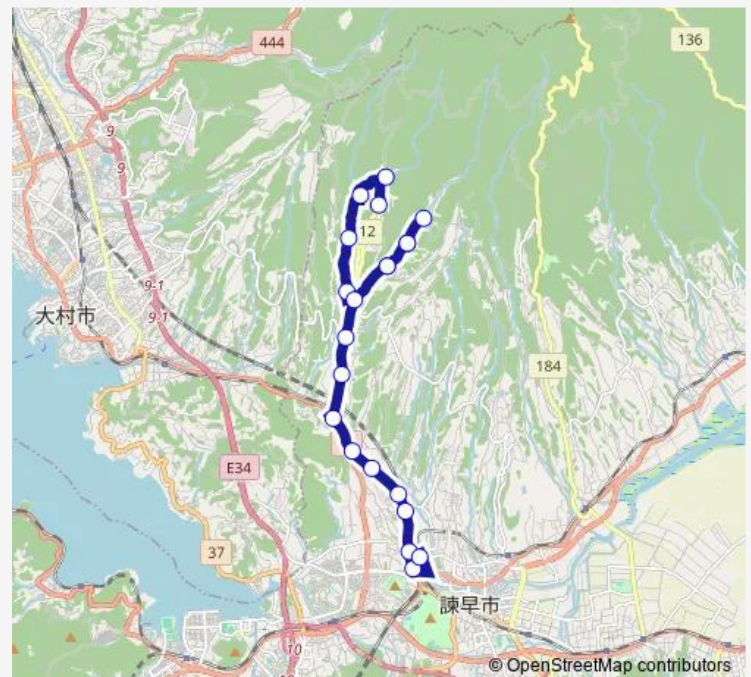

Bus 諫早駅前 諫早駅前棚掛

[Go to website](#)

Direction

富川上り — 諫早駅前4番おりば

21 stops

[Open route schedule](#)

富川上り

平地蔭上り

落富川から

古場上大富川へ

円能寺富川から

山口（富川）上り

百合野上り

棚掛上り

百合野上り

山口（富川）上り

二股上り

本野学校前上り

本野出張所前上り

本野上り

大橋（諫早）上り

明峰中学校入口上り

一軒茶屋上り

上栄田上り

栄田上り

永昌町上り

諫早駅前4番おりば

Route schedule

富川上り — 諫早駅前4番おりば

Monday 11:06-18:06

Tuesday 11:06-18:06

Wednesday 11:06-18:06

Thursday 11:06-18:06

Friday 11:06-18:06

Saturday 08:06-18:06

Sunday 12:06-16:06

Route info

Direction: 富川上り

Stops: 21

Trip Duration: 0 hour 39 min

■ 諫早駅前 — 諫早駅前棚掛

BusMaps