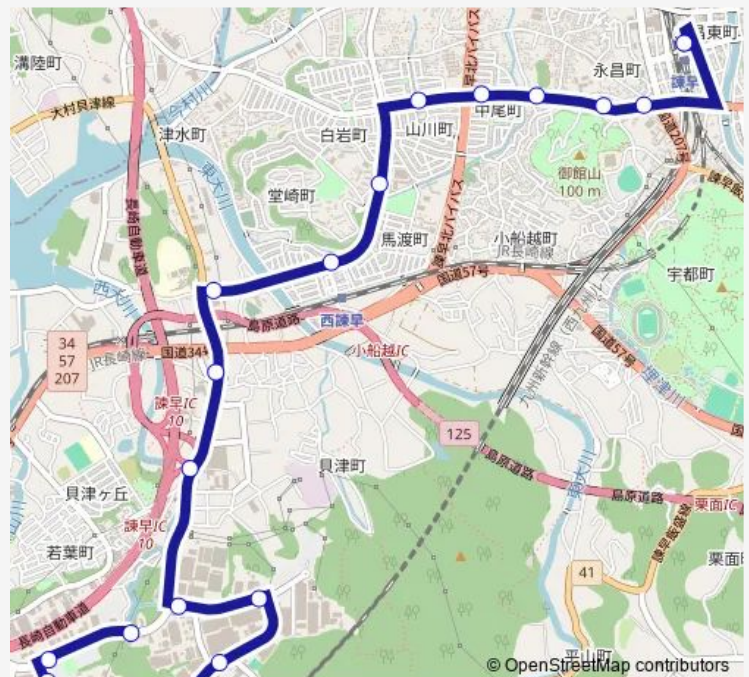

配水池下上り

中核団地東上り

三菱工場前上り

中核団地入口上り

貝津団地前上り

貝津団地入口中核団地から

日大高校前ニュータウンへ

西諫早駅通下り

地区センター前下り

山川町下り

中尾町下り

女乙石下り

御館山下り

諫早商高前下り

諫早駅前4番おりば

Route schedule

中核団地上り — 諫早駅前4番おりば

Monday 16:40-20:30

Tuesday 16:40-20:30

Wednesday 16:40-20:30

Thursday 16:40-20:30

Friday 16:40-20:30

Saturday 18:05-18:30

Sunday —

Route info

Direction: 中核団地上り

Stops: 19

Trip Duration: 0 hour 22 min

■ 諫早駅前 — 諫早駅前西諫早ニュータウン

諫早駅前 Bus time schedules and route maps are available in an offline PDF at busmaps.com. Use the busmaps.com website to see live bus times, train schedule or subway schedule, and step-by-step directions for all public transit in Isahaya