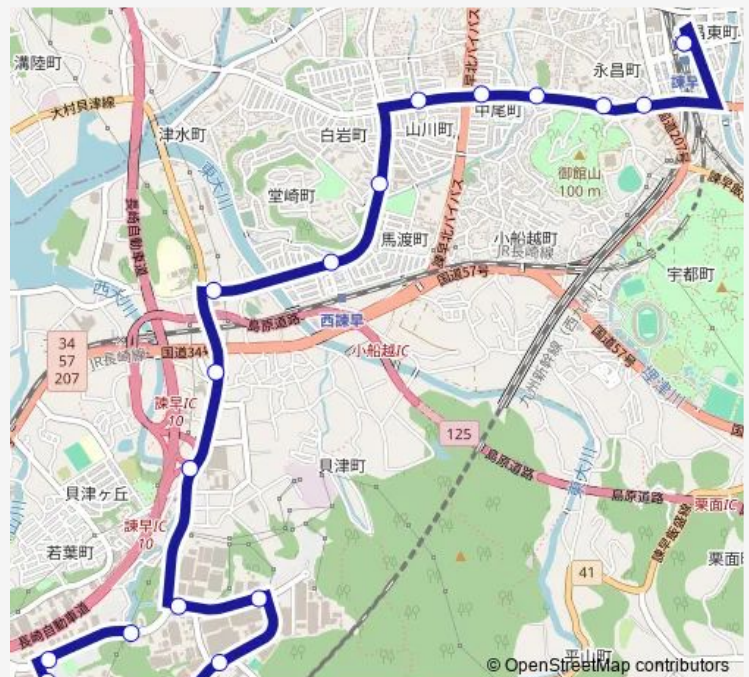

配水池下上り

中核団地東上り

三菱工場前上り

中核団地入口上り

貝津団地前上り

貝津団地入口中核団地から

日大高校前ニュータウンへ

西諫早駅通下り

### Route schedule

中核団地上り — 諫早駅前4番おりば

Monday

—

Tuesday

—

Wednesday

—

Thursday

—

Friday

—

Saturday

18:05-18:30

Sunday

—

### Route info

Direction: 中核団地上り

Stops: 19

Trip Duration: 0 hour 22 min

■ 諫早駅前 — 諫早駅前西諫早ニュータウン

諫早駅前 Bus time schedules and route maps are available in an offline PDF at [busmaps.com](https://busmaps.com). Use the [busmaps.com](https://busmaps.com) website to see live bus times, train schedule or subway schedule, and step-by-step directions for all public transit in Isahaya