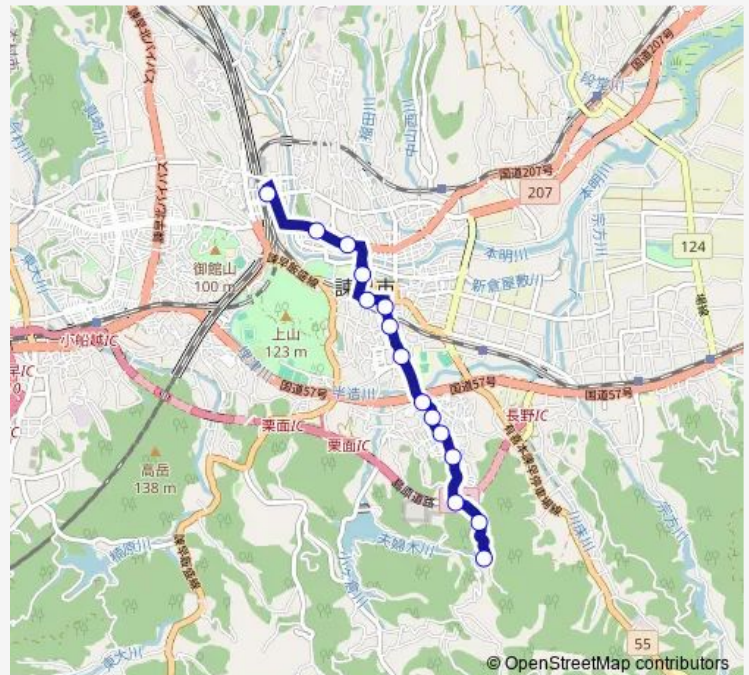

城見町上り

天満町上り

諫早駅前4番おりば

Route schedule

夫婦木上り — 諫早駅前4番おりば

Monday 07:14-19:34

Tuesday 07:14-19:34

Wednesday 07:14-19:34

Thursday 07:14-19:34

Friday 07:14-19:34

Saturday 07:14-18:34

Sunday 09:24-17:34

Route info

Direction: 夫婦木上り

Stops: 15

Trip Duration: 0 hour 19 min