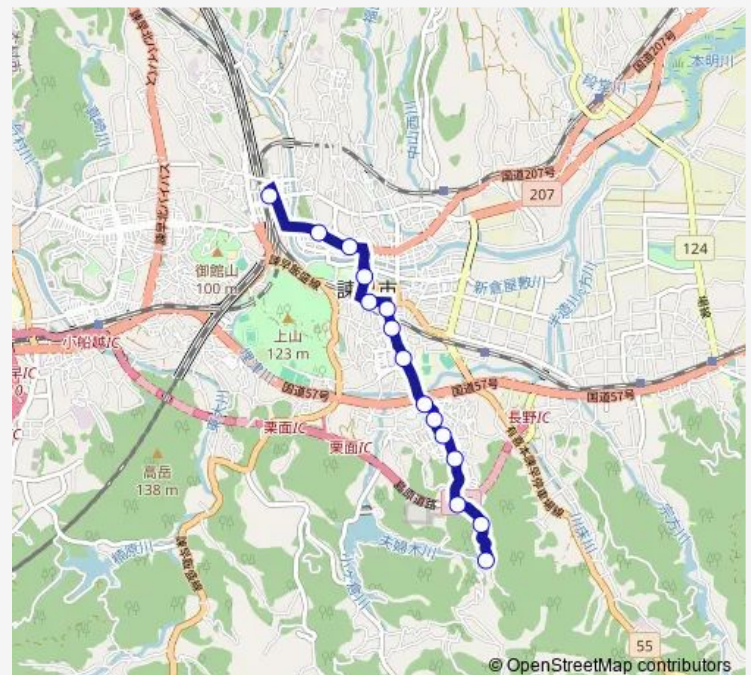

Direction

夫婦木上り — 諫早駅前4番おりば

15 stops

[Open route schedule](#)

夫婦木上り

夫婦木入口上り

刑務所前上り

美南の丘上り

Thursday —

Friday —

Saturday 07:14-18:34

Sunday 09:24-17:34

Route info

Direction: 夫婦木上り

Stops: 15

Trip Duration: 0 hour 19 min