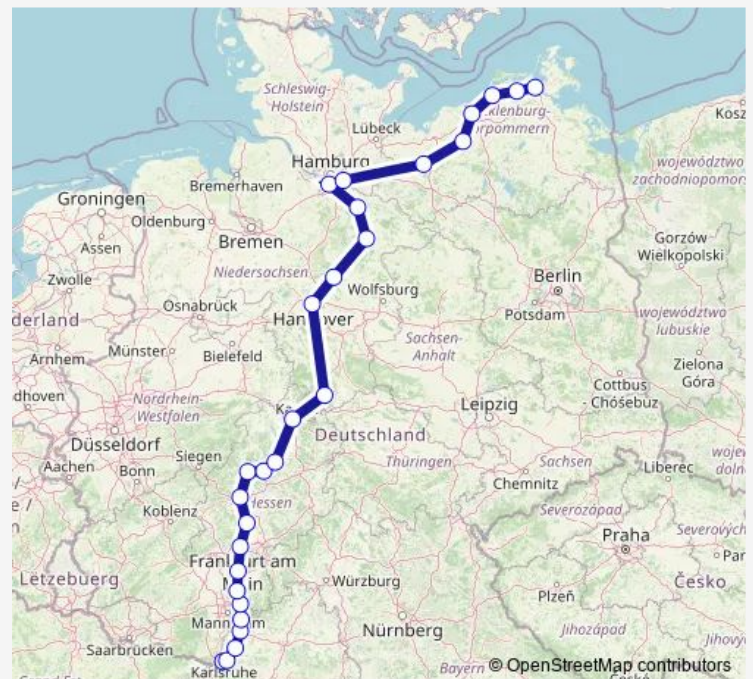

Bruchsal

Wiesloch-Walldorf

Heidelberg Hbf

Weinheim(Bergstr)Hbf

Bensheim

Darmstadt Hbf

Frankfurt(Main)Hbf

Friedberg(Hess)

Gießen

Marburg(Lahn)

Stadtallendorf

Treysa

Kassel-Wilhelmshöhe

Göttingen

Hannover Hbf

Celle

Thursday 07:02-07:46

Friday 07:02-07:46

Saturday 07:02-07:06

Sunday 07:02

Route info

Direction: Karlsruhe Hbf

Stops: 28

Trip Duration: 9 hour 29 min

ICE 1672

Hamburg-Bergedorf

Schwerin Hbf

Bützow

Rostock Hbf

Ribnitz-Damgarten West

Velgast

Stralsund Hbf