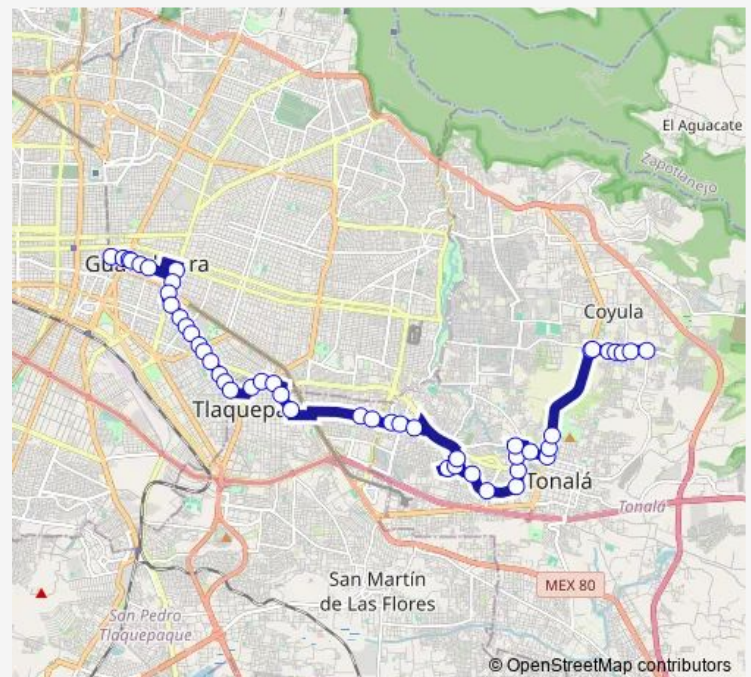

Ramón López Velarde

Route schedule

Calle Prisciliano Sánchez — Av. de la Cruz

Monday 06:08

Tuesday 06:08

Wednesday 06:08

Thursday 06:08

Friday 06:08

Saturday 06:08

Sunday 06:08

Route info

Direction: Calle Prisciliano Sánchez

Stops: 49

Trip Duration: 1 hour 7 min

C20-V1 — Troncal C20-V1 - 333 Alamo

Avenida Río Nilo

Calle Jalisco

Calle Jalisco

Avenida Santa Rosalía

Avenida Santa Rosalía

Avenida del Parque

Lagunas Santa Maria del Oro

Avenida Santa Rosalía

Iturbide

Constitución

Paseo Lomas del Sur

Paseo Lomas del Sur

Loma Dorada Sur

Loma Indaraped

Avenida Rio Nilo

Loma Arandas Sur

Loma Apazulco Norte