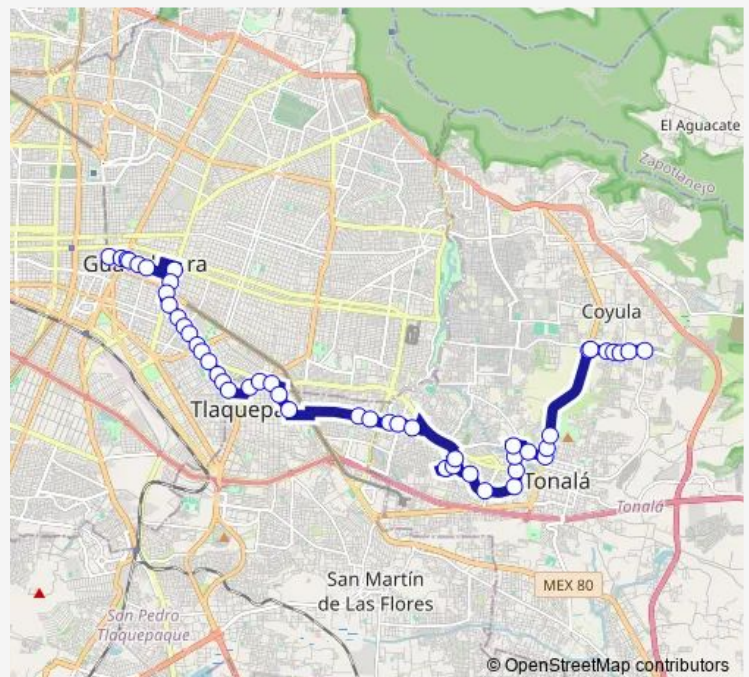

Ramón López Velarde

Route schedule

Calle Prisciliano Sánchez — Av. de la Cruz

Monday 06:08

Tuesday 06:08

Wednesday 06:08

Thursday 06:08

Friday 06:08

Saturday 06:08

Sunday 06:08

Route info

Direction: Calle Prisciliano Sánchez

Stops: 49

Trip Duration: 1 hour 7 min

C20-V1 — Troncal C20-V1 - 333 Alamo

Avenida Río Nilo

Calle Jalisco

Calle Jalisco

Avenida Santa Rosalía

Avenida Santa Rosalía

Avenida del Parque

Lagunas Santa Maria del Oro

Avenida Santa Rosalía

Iturbide

Constitución

Paseo Lomas del Sur

Paseo Lomas del Sur

Loma Dorada Sur

Loma Indaraped

Avenida Rio Nilo

Loma Arandas Sur

Loma Apazulco Norte