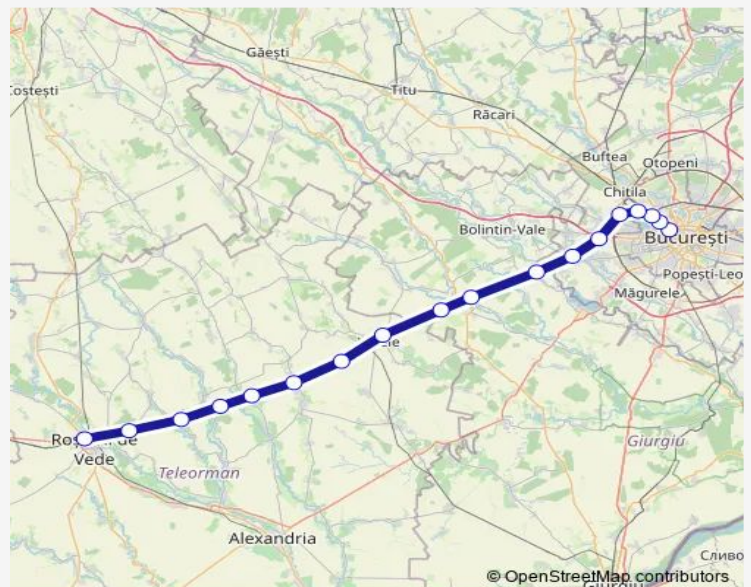

Rail R: București Nord Gr.A - Roșiori Nord R: București Nord Gr.A - București Basarab h. - Carpați h. (900) - Bucureștii Noi - Chiajna - Parc Divertisment Chiajna h. - Domneștii de Sus h. - Grădinari - Vadu Lat Hm. - Anghelești h. - Videle - Ciolpani Hm. - Gălăteni Hm. - Olteni - Vârtoapele hc. - Rădoiești Hm. - Atârnați Hm. - Roșiori Nord

## Direction

București Nord Gr.A — Roșiori Nord

18 stops

[Open route schedule](#)

București Nord Gr.A  
 București Basarab h.  
 Carpați h. (liik)  
 Bucureștii Noi  
 Chiajna  
 Parc Divertisment Chiajna h.  
 Domneștii de Sus h.  
 Grădinari  
 Vadu Lat Hm.  
 Anghelești h.  
 Videle  
 Ciolpani Hm.  
 Gălăteni Hm.  
 Olteni  
 Vârtoapele hc.  
 Rădoiești Hm.  
 Atârnați Hm.  
 Roșiori Nord

## Route schedule

București Nord Gr.A — Roșiori Nord

Monday	11:13
Tuesday	11:13
Wednesday	11:13
Thursday	11:13
Friday	11:13
Saturday	11:13
Sunday	11:13

## Route info

Direction: București Nord Gr.A

Stops: 18

Trip Duration: 2 hour 13 min

R: București Nord Gr.A - Roșiori Nord — R: București Nord Gr.A - București Basarab h. - Carpați h. (900) - ...

R: București Nord Gr.A - Roșiori Nord Rail time schedules and route maps are available in an offline PDF at [busmaps.com](https://busmaps.com). Use the [busmaps.com](https://busmaps.com) website to see live bus times, train schedule or subway schedule, and step-by-step directions for all public transit in Bucharest