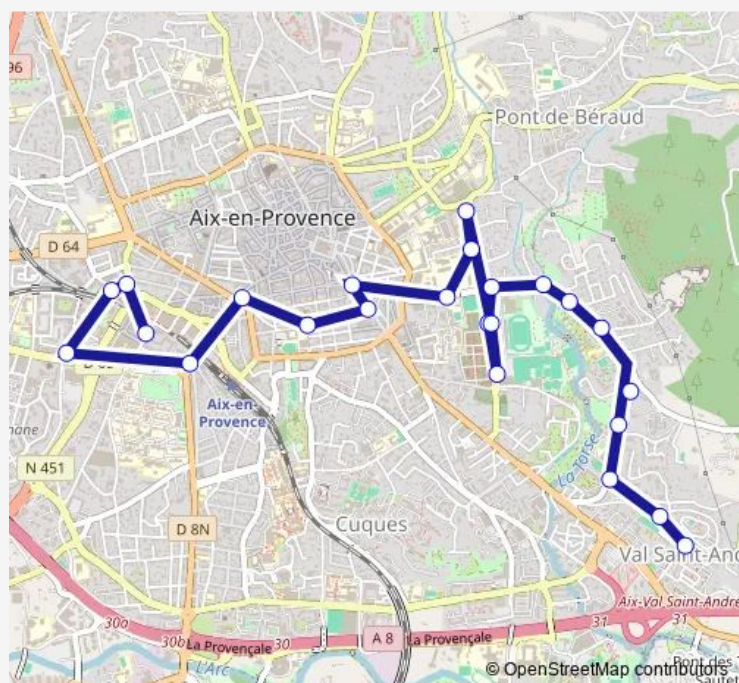

Direction

Cité Du Livre — La Torse

18 stops

[Open route schedule](#)

Cité Du Livre

Gare Routière Belges

Rotonde

Malherbe

Piscine Yves Blanc

Pont de la Torse

Hameau La Torse

Ecole La Torse

Cassin

La Torse

Route schedule

Cité Du Livre — La Torse

Monday 06:56-20:27

Tuesday 06:56-20:27

Wednesday 06:56-20:27

Thursday 06:56-20:27

Friday 06:56-20:27

Saturday 06:56-20:27

Sunday —

Route info

Direction: Cité Du Livre

Stops: 18

Trip Duration: 0 hour 23 min

Direction

Cité Du Livre — Val Saint André

21 stops

[Open route schedule](#)

Cité Du Livre