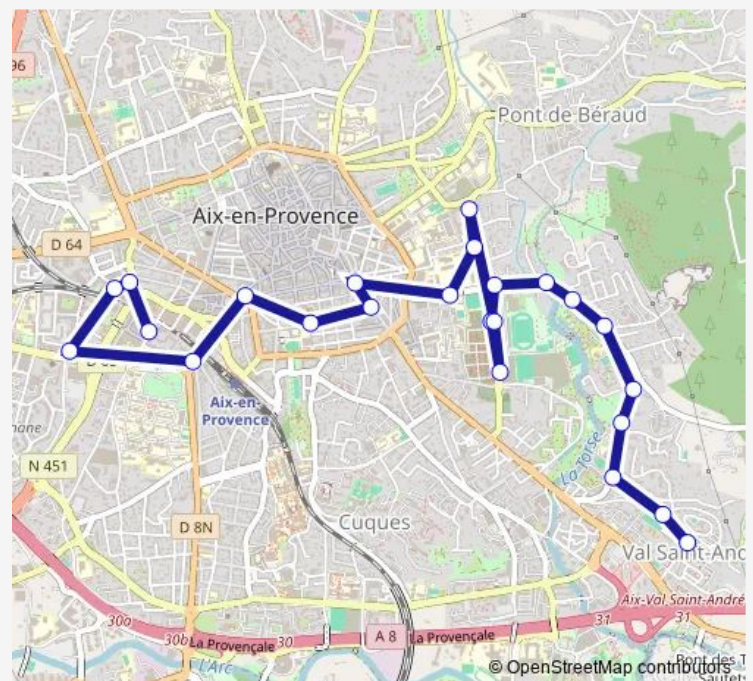

Direction

Cité Du Livre — La Torse

18 stops

[Open route schedule](#)

Cité Du Livre

Gare Routière Belges

Rotonde

Malherbe

Piscine Yves Blanc

Pont de la Torse

Hameau La Torse

Ecole La Torse

Cassin

La Torse

Route schedule

Cité Du Livre — La Torse

Monday 06:56-20:27

Tuesday 06:56-20:27

Wednesday 06:56-20:27

Thursday 06:56-20:27

Friday 06:56-20:27

Saturday 06:56-20:27

Sunday 06:56-20:27

Route info

Direction: Cité Du Livre

Stops: 18

Trip Duration: 0 hour 21 min

Direction

Val Saint André — Cité Du Livre

24 stops

[Open route schedule](#)

Val Saint André