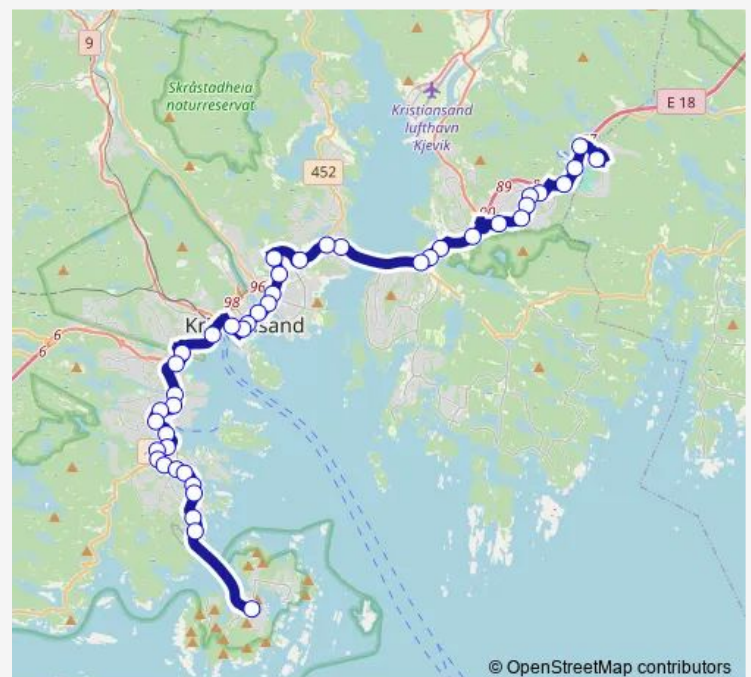

Dyreparken fv. 420

Travparken

Sørlandssenteret øst

Sørlandssenteret vest

Sørlandstunet

Skibåsen

Barstølveien nedre

Timeneskrysset

Østerveien

Lund Torv

Kvadraturen videregående skole

Route schedule

Ikea Sørlandet — Flekkerøy

Monday	06:16-00:16 ⁺¹
Tuesday	06:16-00:16 ⁺¹
Wednesday	06:16-00:16 ⁺¹
Thursday	06:16-00:16 ⁺¹
Friday	06:16-00:16 ⁺¹
Saturday	07:06-00:6 ⁺¹
Sunday	08:38-00:6 ⁺¹

Route info

Direction: Ikea Sørlandet

Stops: 43

Trip Duration: 0 hour 51 min

© OpenStreetMap contributors

M1 — Flekkerøy - Sørlandsparken

BusMaps

Rådhuset