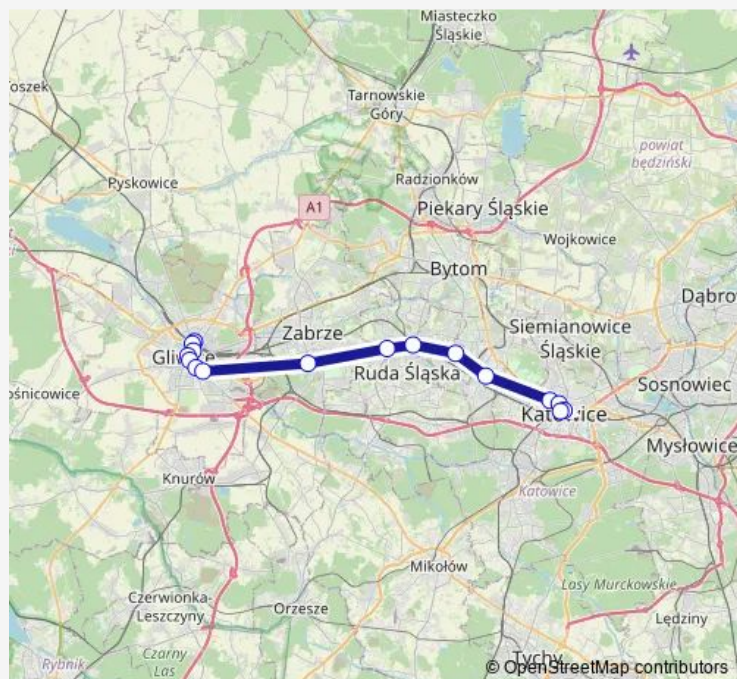

Gliwice Plac Piastów

Gliwice Dworzec

Gliwice Centrum Przesiadkowe

### Route schedule

Katowice Dworzec — Gliwice Centrum Przesiadkowe

Monday 00:36-23:36

Tuesday 00:36-23:36

Wednesday 00:36-23:36

Thursday 00:36-23:36

Friday 00:36-23:36

Saturday 00:36-23:36

### Route info

Direction: Katowice Dworzec

Stops: 15

Trip Duration: 0 hour 49 min

M1

BusMaps