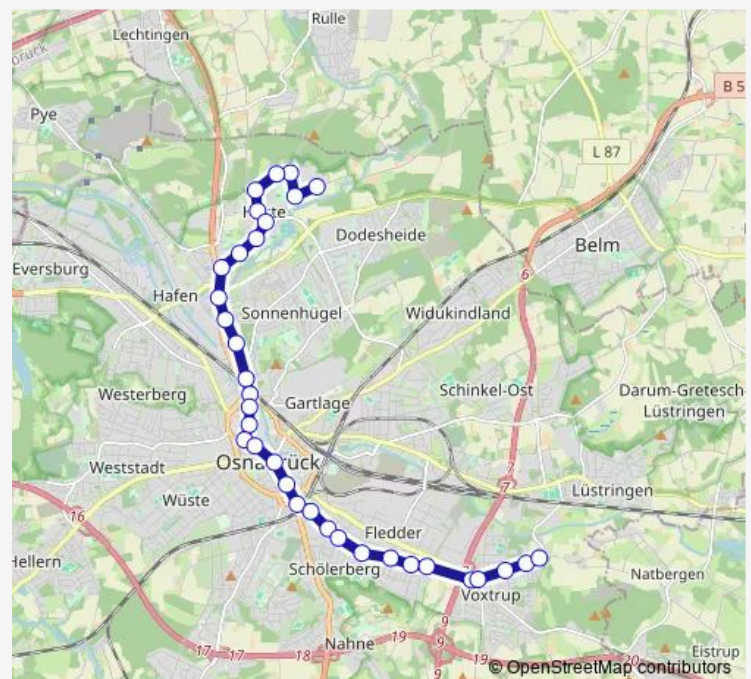

Osnabrück Berningstraße

Osnabrück Ruller Weg

Osnabrück Güstrower Straße

Osnabrück Hardinghausstraße

Osnabrück Eberleplatz

Osnabrück Wilhelm-von-Euch-Straße

Osnabrück St. Angela

Osnabrück Bramstraße

Thursday 05:03-23:33

Friday 05:03-23:33

Saturday 05:03-23:33

Sunday 07:03-23:33

Route info

Direction: Osnabrück Haste

Stops: 34

Trip Duration: 0 hour 43 min

Wednesday 05:08-23:38

Thursday 05:08-23:38

Friday 05:08-23:38

Saturday 05:08-23:38

Sunday 07:08-23:38

Route info

Direction: Osnabrück Düstrup

Stops: 35

Trip Duration: 0 hour 44 min

Osnabrück St. Angela

Osnabrück Wilhelm-von-Euch-Straße

Osnabrück Eberleplatz

Osnabrück Hardinghausstraße

Osnabrück Güstrower Straße

Osnabrück Ruller Weg

Osnabrück Warnemünder Straße