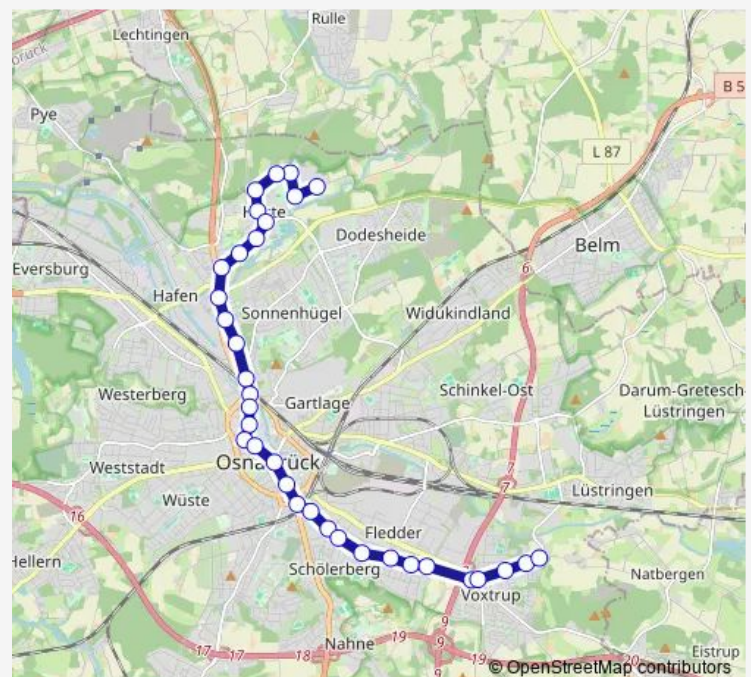

Osnabrück Berningstraße

Osnabrück Ruller Weg

Osnabrück Güstrower Straße

Osnabrück Hardinghausstraße

Osnabrück Eberleplatz

Osnabrück Wilhelm-von-Euch-Straße

Osnabrück St. Angela

Osnabrück Bramstraße

Thursday 05:03-23:33

Friday 05:03-23:33

Saturday 05:03-23:33

Sunday 07:03-23:33

Route info

Direction: Osnabrück Haste

Stops: 34

Trip Duration: 0 hour 43 min

Wednesday 05:08-23:38

Thursday 05:08-23:38

Friday 05:08-23:38

Saturday 05:08-23:38

Sunday 07:08-23:38

Route info

Direction: Osnabrück Düstrup

Stops: 35

Trip Duration: 0 hour 44 min

Osnabrück St. Angela

Osnabrück Wilhelm-von-Euch-Straße

Osnabrück Eberleplatz

Osnabrück Hardinghausstraße

Osnabrück Güstrower Straße

Osnabrück Ruller Weg

Osnabrück Warnemünder Straße