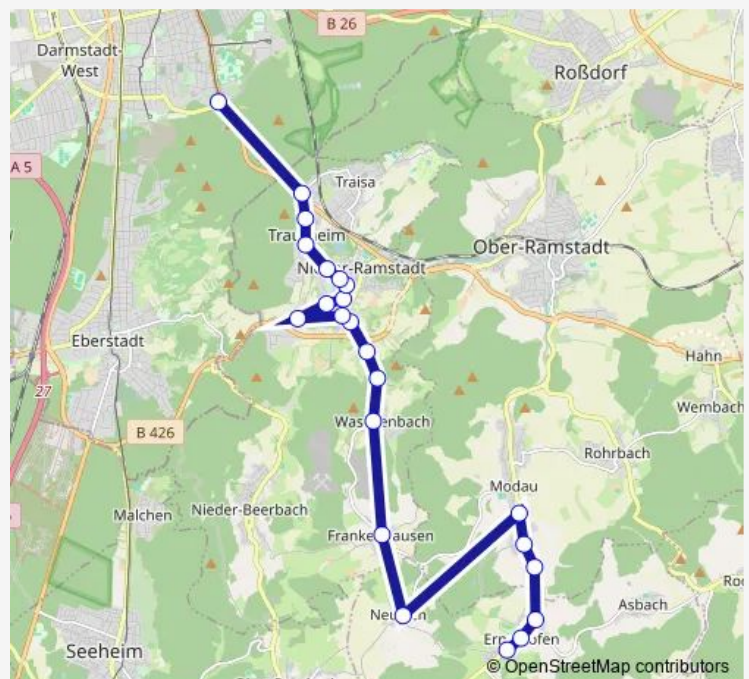

Bus M1

[Go to website](#)

Direction

Darmstadt Böllenfalltor — Ober-Ramstadt-Modau
Modauhalle

18 stops

[Open route schedule](#)

- Darmstadt Böllenfalltor
- Mühltal-Trautheim
- Mühltal-Trautheim Im Elfengrund
- Mühltal-Trautheim Im Wiesengrund
- Mühltal-Nieder-Ramstadt Pfaffenbergschule
- Mühltal-Nieder-Ramstadt Am Fliednerplatz
- Mühltal-Nieder-Ramstadt Konrad-Adenauer-Straße
- Mühltal-Nieder-Ramstadt Im Hag
- Mühltal-Nieder-Ramstadt Kohlbergweg
- Mühltal-Nieder-Ramstadt An der Bruchmühle
- Mühltal-Nieder-Ramstadt Schneckenmühle
- Mühltal-Nieder-Ramstadt Friedhof
- Mühltal-Nieder-Ramstadt Pinkmühle
- Mühltal-Waschenbach Waschenbacher Mühle
- Mühltal-Waschenbach Ortsstraße
- Mühltal-Frankenhausen Römerweg
- Modautal-Neutsch Denkmal
- Ober-Ramstadt-Modau Modauhalle

Route schedule

Darmstadt Böllenfalltor — Ober-Ramstadt-Modau
Modauhalle

Monday	07:26
Tuesday	07:26
Wednesday	07:26
Thursday	07:26
Friday	07:26
Saturday	—
Sunday	—

Route info

Direction: Darmstadt Böllenfalltor

Stops: 18

Trip Duration: 0 hour 29 min

M1

Direction

Darmstadt Böllenfalltor — Modautal-Ernsthofen Schule

26 stops

[Open route schedule](#)

Darmstadt Böllenfalltor

Mühltal-Trautheim

Mühltal-Trautheim Im Elfengrund

Mühltal-Trautheim Im Wiesengrund

Mühltal-Nieder-Ramstadt Pfaffenbergschule

Mühltal-Nieder-Ramstadt Pfaffenbergschule

Mühltal-Nieder-Ramstadt Am Fliednerplatz