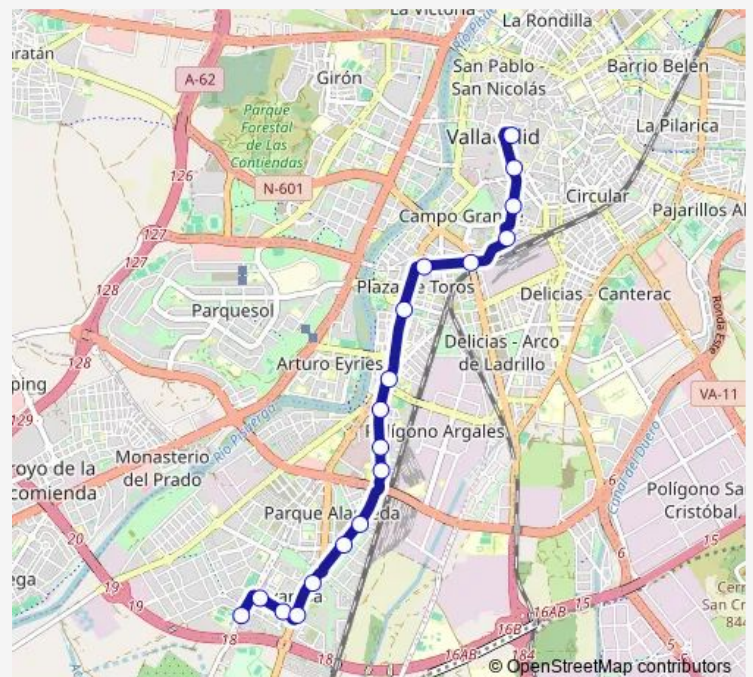

Bus M1 Covaresa - Fuente Dorada

[Go to website](#)

Direction

Cañada Real frente Colegio El Pilar — Plaza Fuente Dorada

18 stops

[Open route schedule](#)

- Cañada Real frente Colegio El Pilar
- Calle Miguel Delibes 14
- Calle Miguel Delibes 40 esquina Unamuno
- Plaza Castilla y León 1
- Carretera Rueda 131 Centro Deportivo
- Carretera Rueda frente Vinos de Cigales
- Carretera Rueda 81 esquina Tierra de Sepúlveda
- Carretera Rueda 47 frente Imserso
- Carretera Rueda 37 esquina Corta
- Carretera Rueda 19 esquina Mota
- Paseo Zorrilla 101 Lava
- Paseo Zorrilla 65 frente Centro Comercial
- Calle Puente Colgante 47
- Calle Puente Colgante 1 frente Est. de Autobuses
- Calle Estación del Norte Renfe
- Calle Gamazo 17 esquina Bailén
- Calle Duque de La Victoria 23 esquina Plaza España
- Plaza Fuente Dorada

Route schedule

Cañada Real frente Colegio El Pilar — Plaza Fuente Dorada

Monday	06:50
Tuesday	06:50
Wednesday	06:50
Thursday	06:50
Friday	06:50
Saturday	—
Sunday	—

Route info

Direction: Cañada Real frente Colegio El Pilar

Stops: 18

Trip Duration: 0 hour 24 min

M1 — Covaresa - Fuente Dorada

M1 Bus time schedules and route maps are available in an offline PDF at busmaps.com. Use the busmaps.com website to see live bus times, train schedule or subway schedule, and step-by-step directions for all public transit in Valladolid