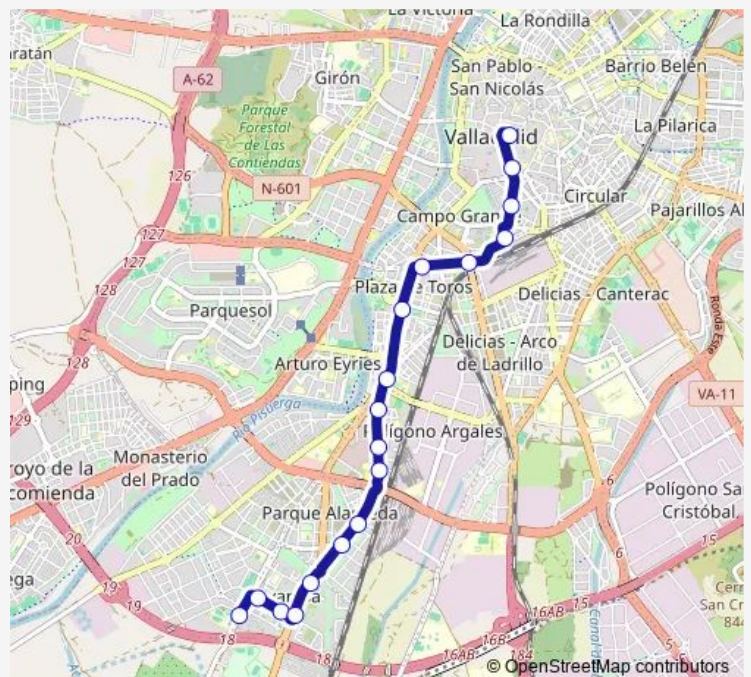

Bus M1 Covaresa - Fuente Dorada

[Go to website](#)

Direction

Cañada Real frente Colegio El Pilar — Plaza Fuente Dorada

18 stops

[Open route schedule](#)

- Cañada Real frente Colegio El Pilar
- Calle Miguel Delibes 14
- Calle Miguel Delibes 40 esquina Unamuno
- Plaza Castilla y León 1
- Carretera Rueda 131 Centro Deportivo
- Carretera Rueda frente Vinos de Cigales
- Carretera Rueda 81 esquina Tierra de Sepúlveda
- Carretera Rueda 47 frente Imserso
- Carretera Rueda 37 esquina Corta
- Carretera Rueda 19 esquina Mota
- Paseo Zorrilla 101 Lava
- Paseo Zorrilla 65 frente Centro Comercial
- Calle Puente Colgante 47
- Calle Puente Colgante 1 frente Est. de Autobuses
- Calle Estación del Norte Renfe
- Calle Gamazo 17 esquina Bailén
- Calle Duque de La Victoria 23 esquina Plaza España
- Plaza Fuente Dorada

Route schedule

Cañada Real frente Colegio El Pilar — Plaza Fuente Dorada

Monday	06:50
Tuesday	06:50
Wednesday	06:50
Thursday	06:50
Friday	06:50
Saturday	—
Sunday	—

Route info

Direction: Cañada Real frente Colegio El Pilar

Stops: 18

Trip Duration: 0 hour 25 min

M1 — Covaresa - Fuente Dorada

M1 Bus time schedules and route maps are available in an offline PDF at busmaps.com. Use the busmaps.com website to see live bus times, train schedule or subway schedule, and step-by-step directions for all public transit in Valladolid

The schedule is provided in the local timezone. Times with "(+1)" indicate departures on the next day.

PDF file created on 2025-01-16

2024 BusMaps.com - All Rights Reserved