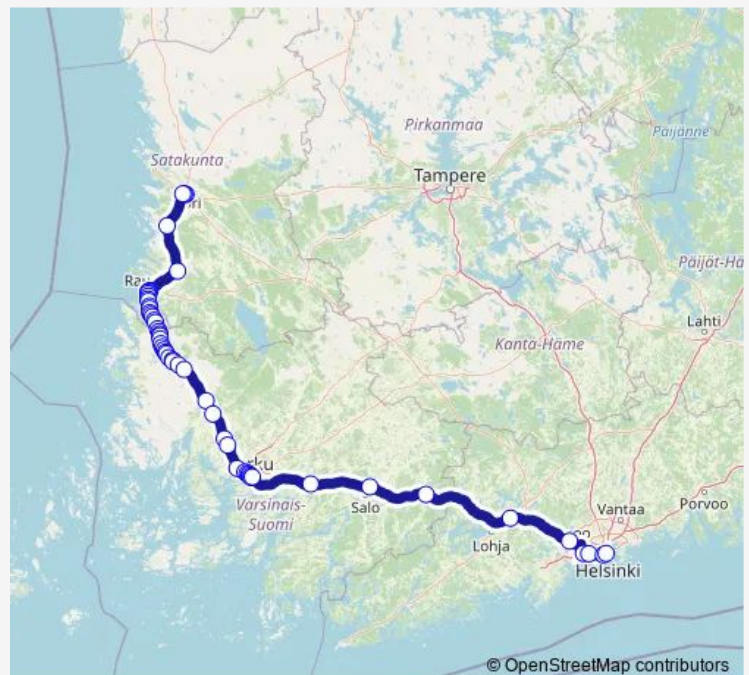

Thursday 11:40

Friday 11:40

Saturday 11:40

Sunday 11:40

Route info

Direction: Pori, Matkakeskus

Stops: 55

Trip Duration: 4 hour 45 min

■ M1 — Pori - Turku - Salo - Helsinki

Polttila E

Karjassilta E

Varhokylä th E

Lahnio E

Seppälä th E

Untamala E

Untamalan kirkko E