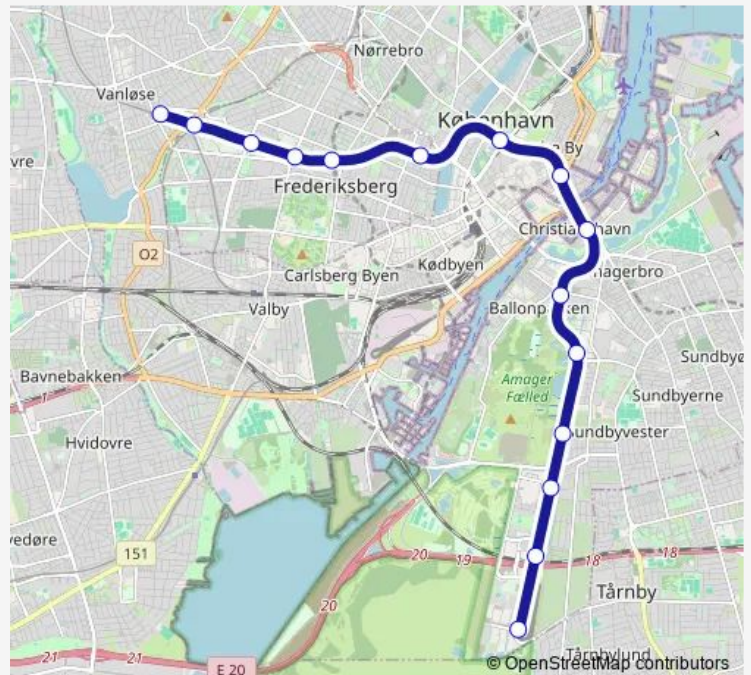

### Direction

Vestamager St. (Metro) — Vanløse St. (Metro)

15 stops

[Open route schedule](#)

Vestamager St. (Metro)

Ørestad St. (Metro)

Bella Center St. (Metro)

Sundby St. (Metro)

Lindervang St. (Metro)

Flintholm St. (Metro)

Vanløse St. (Metro)

### Route schedule

Vestamager St. (Metro) — Vanløse St. (Metro)

Monday 00:00-23:52

Tuesday 00:00-23:52

Wednesday 00:00-23:52

Thursday 00:00-23:52

Friday 00:04-05:12

Saturday —

### Route info

Direction: Vestamager St. (Metro)

Stops: 15

Trip Duration: 0 hour 50 min

M1