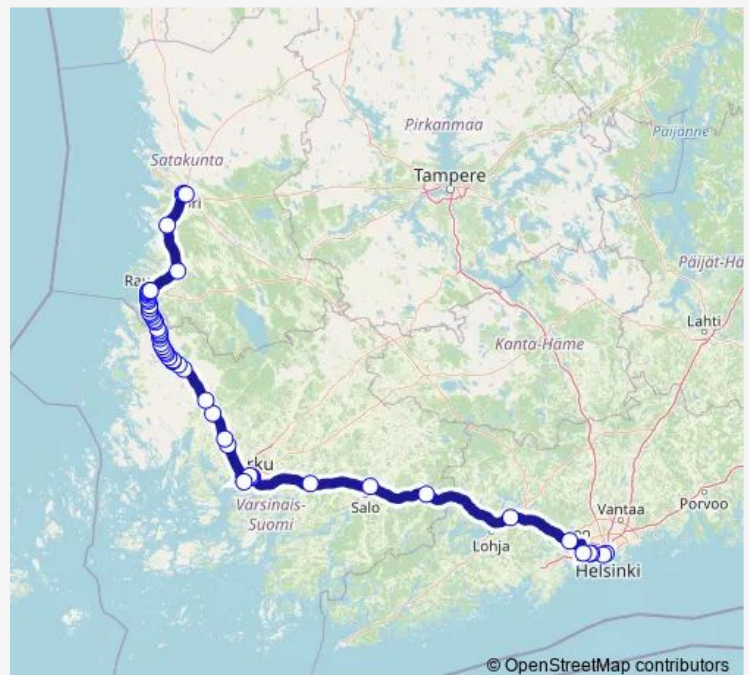

Thursday 17:40

Friday 17:40

Saturday 17:40

Sunday 17:40

Route info

Direction: Helsinki, linja-autoasema, Kamppi

Stops: 53

Trip Duration: 4 hour 45 min

■ M1 — Helsinki - Turku - Rauma - Pori

Laitilan terveyskeskus I

Laitila Mh

Paltila P

Untamala th P

Untamalan kirkko P

Untamala P

Seppälä th P