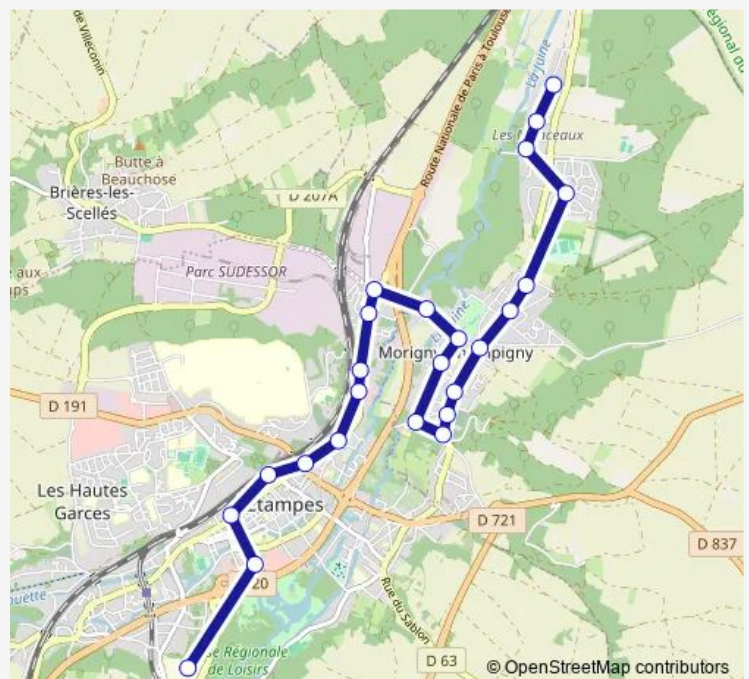

Saturday 09:15-16:15

Sunday 10:25-16:15

Route info

Direction: Hôpital

Stops: 26

Trip Duration: 0 hour 30 min

Notre-Dame des Prés

Les Monceaux

Villemartin

Impasse des Prés

Ferme de Champigny

Direction

Traversière — Hôpital

24 stops

[Open route schedule](#)

Traversière