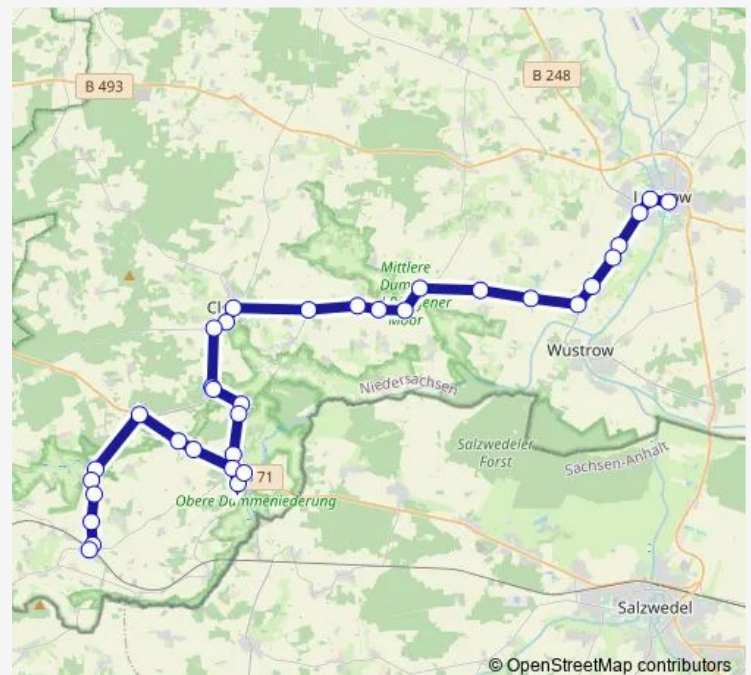

Saturday —

Sunday —

Route info

Direction: Lüchow(Wendland) Grundschule

Stops: 35

Trip Duration: 1 hour 2 min

8300

Jiggel Ort

Bergen(Dumme) Brüchauer Berg

Bergen(Dumme) Neue Straße

Bergen(Dumme) Schule

Bergen(Dumme) Bahnhofstraße

Banzau Abzw. B 71

Wöhningen Abzw. B 71

Spithal Ort

Schnega Kirche