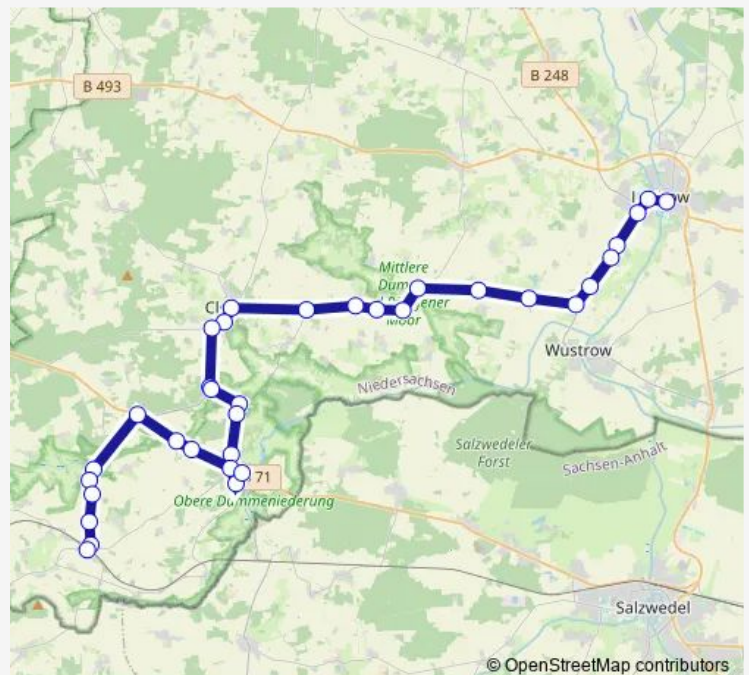

Clenze Fuchsberg

Route schedule

Schnega Bahnhof — Lüchow(Wendland) Grundschule

Monday 06:31

Tuesday 06:31

Wednesday 06:31

Thursday 06:31

Friday 06:31

Saturday —

Sunday —

Route info

Direction: Schnega Bahnhof

Stops: 36

Trip Duration: 1 hour 9 min

Zargleben Abzw.

Mammoißel Abzw.

Steine(Luckau) Ort

Köhlen Abzweig L261

Köhlen(Luckau) Ortsmitte

Lensian

Güstritz

Dolgow

Klennow Dorfstraße

Jeetzel Dorfplatz

Jeetzel Nord

Lüchow(Wendland) Jeetzeler Straße

Lüchow(Wendland) Drawehner Straße

Lüchow(Wendland) Zob

Lüchow(Wendland) Grundschule

Direction

Schnega Bahnhof — Lüchow(Wendland) Grundschule

35 stops