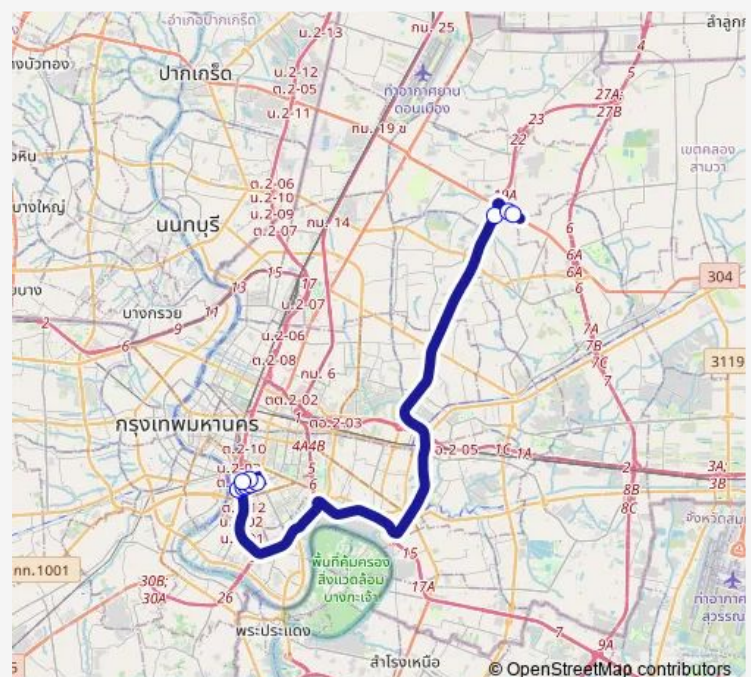

MRT วัชรพล (ทางออก 2); Mrt Watcharaphon Station (Exit 2)

รามอินทรา กม.6 (ขาออก); Ramintra Km.6 (Outbound)

### Route schedule

ตรงข้าม รพ.เลิดสิน; Lerdsin Hospital (Opposite) —  
รามอินทรา กม.6 (ขาออก); Ramintra Km.6 (Outbound)

Monday 00:00

Tuesday 00:00

Wednesday 00:00

Thursday 00:00

Friday 00:00

Saturday 00:00

### Route info

Direction: ตรงข้าม รพ.เลิดสิน; Lerdsin Hospital (Opposite)

Stops: 10

Trip Duration: 0 hour 31 min

๓.74 Bus time schedules and route maps are available in an offline PDF at [busmaps.com](https://busmaps.com). Use the [busmaps.com](https://busmaps.com) website to see live bus times, train schedule or subway schedule, and step-by-step directions for all public transit in Bang Rak