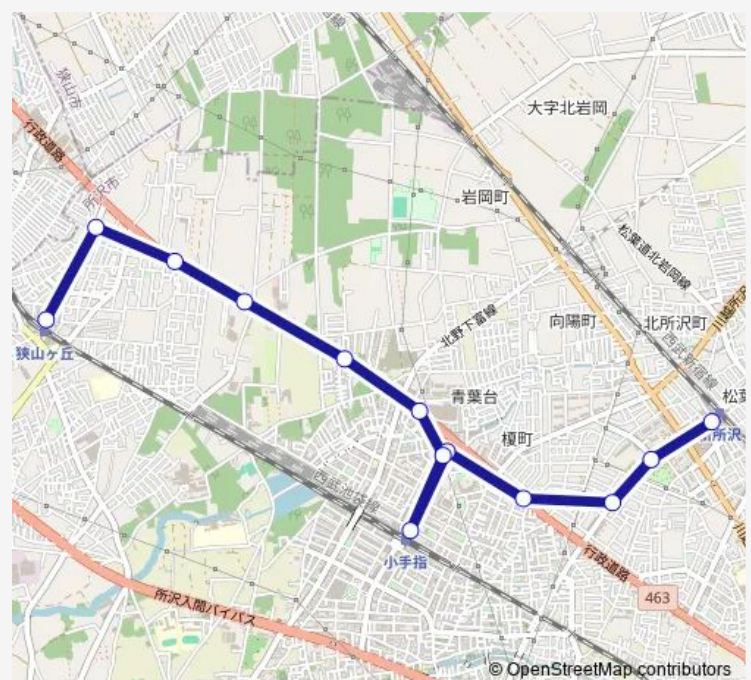

新所沢駅西口 (ところバス)

Route schedule

狭山ヶ丘駅東口 (ところバス) — 新所沢駅西口 (-ところバス)

Monday 12:35-19:05

Tuesday 12:35-19:05

Wednesday 12:35-19:05

Thursday 12:35-19:05

Friday 12:35-19:05

Saturday 12:35-19:05

Sunday 12:35-19:05

Route info

Direction: 狭山ヶ丘駅東口 (ところバス)

Stops: 13

Trip Duration: 0 hour 30 min

Direction

新所沢駅西口 (ところバス) — 狭山ヶ丘駅東口 (ところバス)

13 stops

[Open route schedule](#)

新所沢駅西口 (ところバス)

緑町中央公園 (ところバス)

新所沢コミュニティセンター (ところバス)

榎町 (ところバス)

ハナミズキ通り (ところバス)

小手指駅北口 (ところバス)

新所沢駅西口 (ところバス) — 狭山ヶ丘駅東口 (ところバス)

Monday 06:50-18:25

Tuesday 06:50-18:25

Wednesday 06:50-18:25

Thursday 06:50-18:25

Friday 06:50-18:25

Saturday 06:50-18:25

Sunday 06:50-18:25