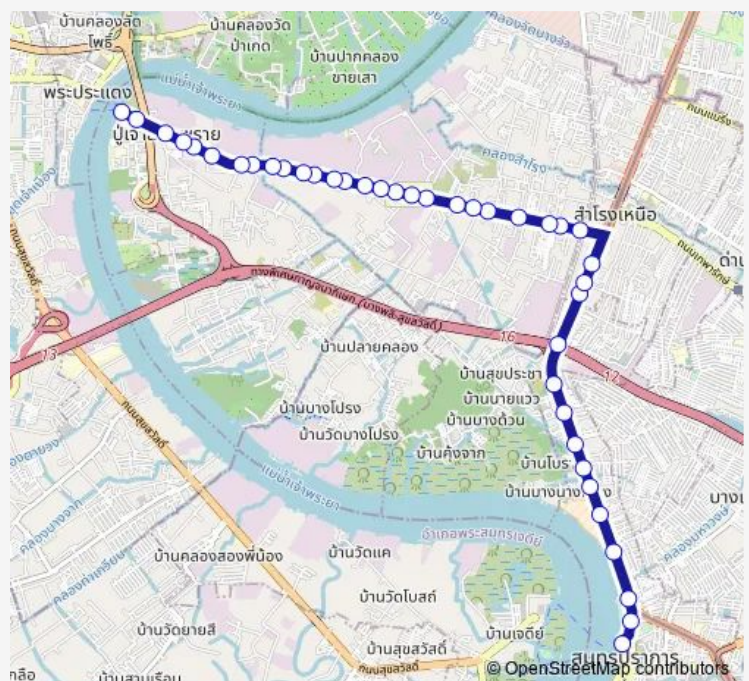

ปั้มน้ำมัน ปตท.(ตรงข้ามซอยอภิชาติ); Ptt Station.

ตรงข้ามบิ๊กซีจัมโบ้ สำโรง; Opposite Big C Jumbo Samrong

จุดขึ้นลง;visual stop

จุดขึ้นลง;visual stop

จุดขึ้นลง;visual stop

จุดขึ้นลง;visual stop

Route schedule

จุดขึ้นลง;visual stop — จุดขึ้นลง;visual stop

Monday	00:00
Tuesday	00:00
Wednesday	00:00
Thursday	00:00
Friday	00:00
Saturday	00:00
Sunday	00:00

Route info

Direction: จุดขึ้นลง;visual stop

Stops: 40

Trip Duration: 1 hour 18 min

จุดขึ้นลง;visual stop

จุดขึ้นลง;visual stop

จุดขึ้นลง;visual stop

จุดขึ้นลง;visual stop

จุดขึ้นลง;visual stop

จุดขึ้นลง;visual stop

จุดขึ้นลง;visual stop

จุดขึ้นลง;visual stop