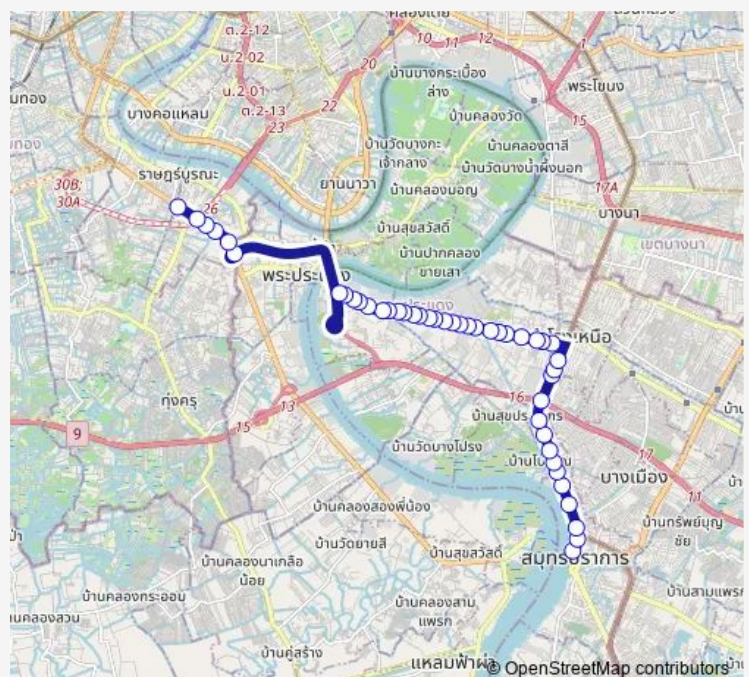

ซอยบางด้วน;Soi Bang Duan

ตรงข้ามพิพิธภัณฑสถานเอราวัณ;Opposite the Erawan Museum

โตโยต้าสำโรง 2 (ฝั่งสุขุมวิท);Toyota Samrong 2 (Sukhumvit side)

ปั้มน้ำมัน ปตท.(ตรงข้ามซอยอภิชาติ);Ptt Station.

ตรงข้ามบิ๊กซีจัมโบ้ สำโรง;Opposite Big C Jumbo Samrong

จุดขึ้นลง;visual stop

จุดขึ้นลง;visual stop

จุดขึ้นลง;visual stop

จุดขึ้นลง;visual stop

Route schedule

ตลาดปากน้ำ;Paknam Market — วัดसारอด;Wat Sarod

Monday	00:00
Tuesday	00:00
Wednesday	00:00
Thursday	00:00
Friday	00:00
Saturday	00:00
Sunday	00:00

Route info

Direction: ตลาดปากน้ำ;Paknam Market

Stops: 45

Trip Duration: 1 hour 28 min

1286 — สมุทรปราการ - ห้างสรรพสินค้าเทสโก้โลตัสสุขสวัสดิ์;Samutprakan - Tesco Lotus Suksawat...

จุดขึ้นลง;visual stop

จุดขึ้นลง;visual stop