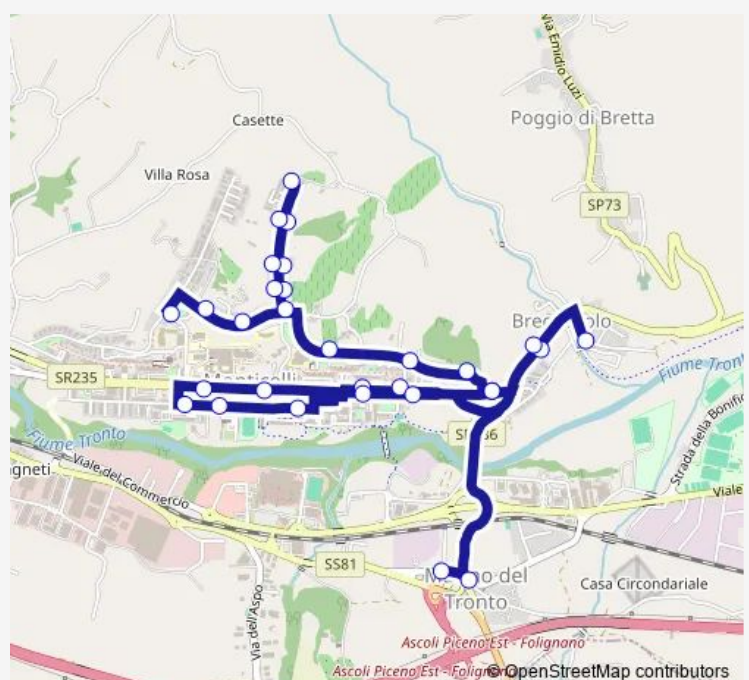

## Bus Marino-Brecciarolo-Monticelli (Tigre)-VIA Platani-Vecchia Salaria-VIA Delle Genziane-Scuola Media Monticelli

[Go to website](#)

### Direction

Marino - Bivio Stazione — Scuola Media Monticelli

30 stops

[Open route schedule](#)

Marino - Bivio Stazione

Marino - Rotatoria

Ascoli Piceno - Brecciarol Bar

Brecciarolo Chiesa

### Route schedule

Marino - Bivio Stazione — Scuola Media Monticelli

Monday	07:25
Tuesday	07:25
Wednesday	07:25
Thursday	07:25
Friday	07:25
Saturday	07:25
Sunday	—

### Route info

Direction: Marino - Bivio Stazione

Stops: 30

Trip Duration: 0 hour 30 min

VIA Delle Genziane Cv.27

VIA Delle Genziane Incr. 417ma

IN Fondo A VIA Delle Genziane

VIA Delle Genziane Incr. 417ma