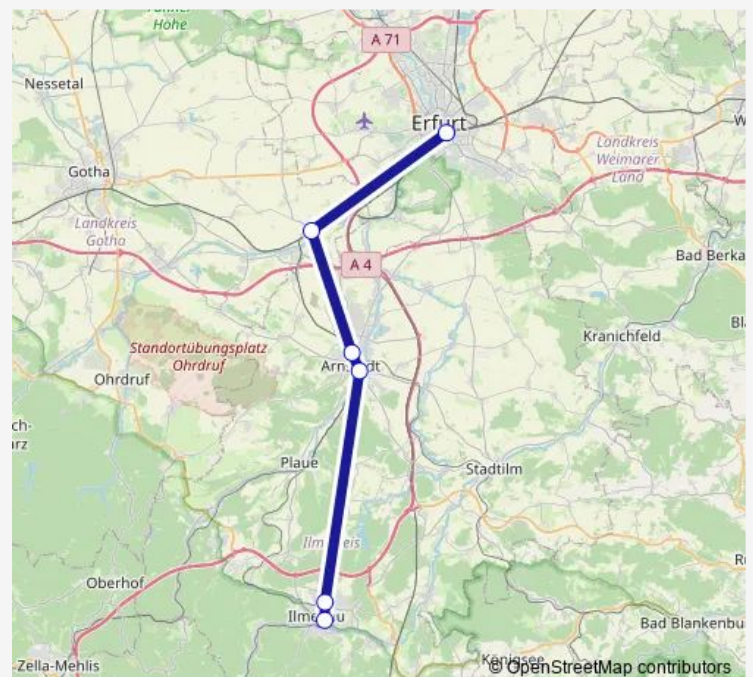

Plaue (Thüringen)

Arnstadt Süd

Arnstadt Hbf

Neudietendorf

Erfurt Hbf

Route schedule

Ilmenau — Erfurt Hbf

Monday 06:25

Tuesday 06:25

Wednesday 06:25

Thursday 06:25

Friday 06:25

Saturday —

Sunday —

Route info

Direction: Ilmenau

Stops: 7

Trip Duration: 0 hour 51 min

■ Re45

BusMaps

Direction

Ilmenau — Erfurt Hbf

7 stops

[Open route schedule](#)

Ilmenau

Ilmenau Pörlitzer Höhe

Plaue (Thüringen)

Arnstadt Süd

Arnstadt Hbf

Neudietendorf

Erfurt Hbf

Route schedule