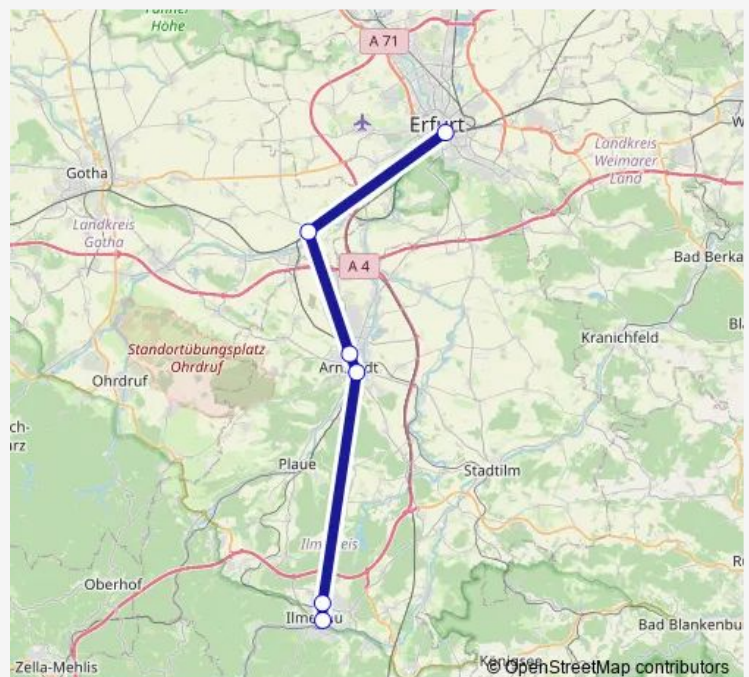

Plaue (Thüringen)

Arnstadt Süd

Arnstadt Hbf

Neudietendorf

Erfurt Hbf

Route schedule

Ilmenau — Erfurt Hbf

Monday 06:25

Tuesday 06:25

Wednesday 06:25

Thursday 06:25

Friday 06:25

Saturday —

Sunday —

Route info

Direction: Ilmenau

Stops: 7

Trip Duration: 0 hour 51 min

RE45

BusMaps

Direction

Erfurt Hbf — Ilmenau

6 stops

[Open route schedule](#)

Erfurt Hbf

Neudietendorf

Arnstadt Hbf

Arnstadt Süd

Ilmenau Pörlitzer Höhe

Ilmenau

Route schedule

Erfurt Hbf — Ilmenau