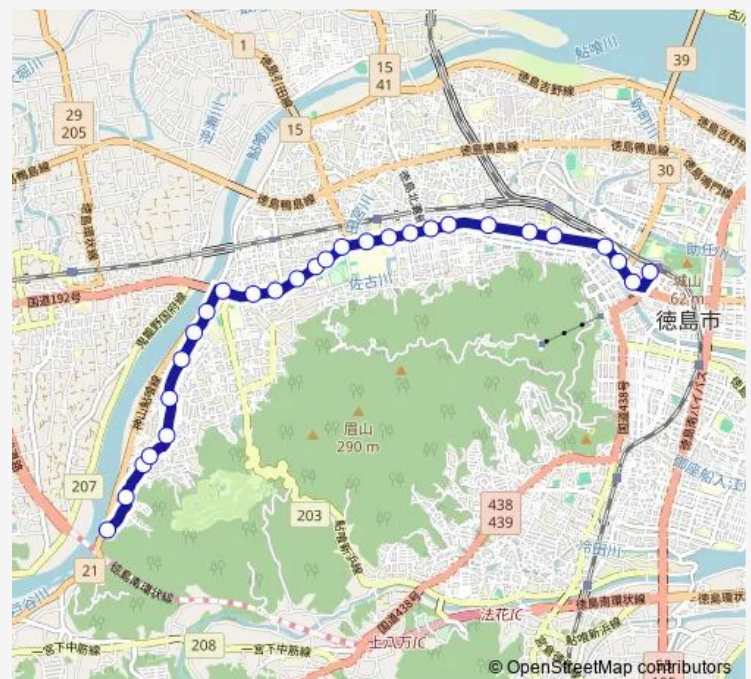

Saturday 08:10-13:20

Sunday 08:10-13:20

Route info

Direction: 地藏院回転場

Stops: 22

Trip Duration: 0 hour 20 min

Direction

徳島駅前 — 僧都

29 stops

[Open route schedule](#)

徳島駅前

新町

西大工町二丁目

西大工町三丁目

西新町

佐古一番町

Thursday 08:00-20:10

Friday 08:00-20:10

Saturday 08:00-20:10

Sunday 08:00-20:10

Route info

Direction: 徳島駅前

Stops: 29

Trip Duration: 0 hour 22 min