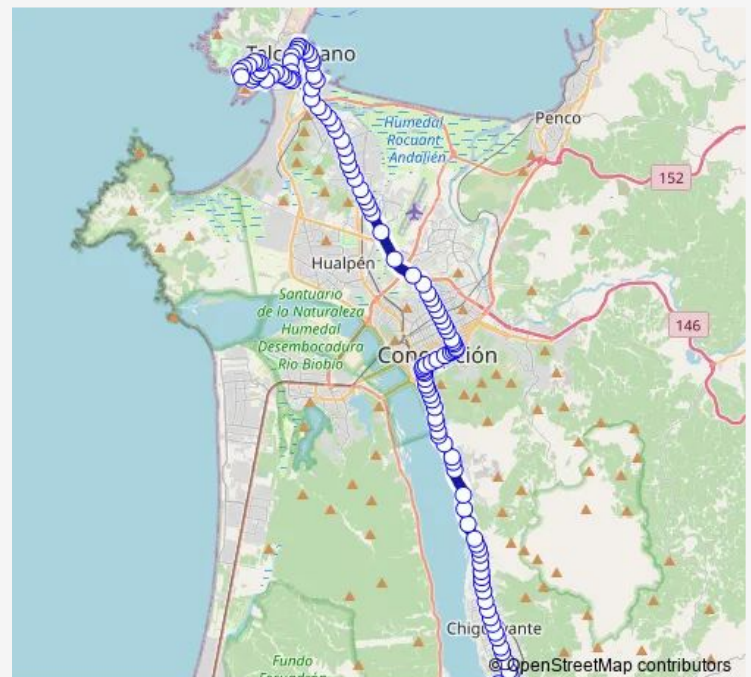

Manuel Rodriguez - Carriel

Manuel Rodriguez - Calle Nueva

Manuel Rodriguez - Pinares / Oriente

Manuel Rodriguez - Sto Domingo

Route schedule

Los Pinos - Los Boldos — Los Cormoranes - Los Pingüinos

Monday 06:00-23:30

Tuesday 06:00-23:30

Wednesday 06:00-23:30

Thursday 06:00-23:30

Friday 06:00-23:30

Saturday 06:00-23:40

Sunday 06:00-23:40

Route info

Direction: Los Pinos - Los Boldos

Stops: 127

Trip Duration: 1 hour 34 min

10B — Lobos Viejos

Manuel Rodriguez - Los Cipreses

Manuel Rodriguez - Sn Ignacio

Manuel Rodriguez - Guacolda

Chiguayante / Oriente

Bdo O'Higgins - Arturo Pratt

Inacap

Autopista Concep. Talcahuano - Benavente

Autopista Concep. Talcahuano - Rio Colorado / Oriente

Autopista Concep. Talcahuano - Rio Lluta

Autopista Concep. Talcahuano - Jaime Repullo

Autopista Conce. Talcahuano - Los Aleites