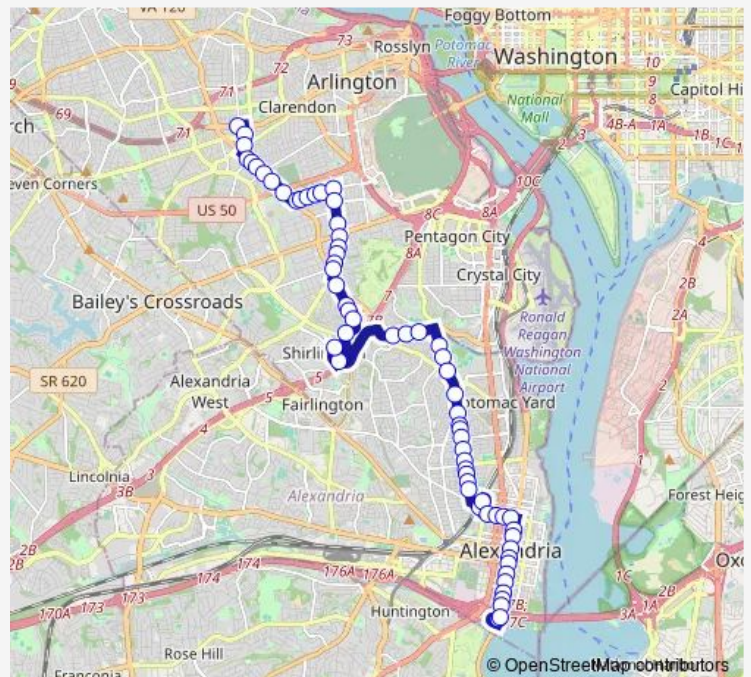

Mt Vernon Av+E Nelson Av

Mt Vernon Av+E Mason Av

Mt Vernon Av+E Bellefonte Av

**Route schedule**

S Washington St+Hunting Pt — Ballston+Bay A

Monday 04:45-23:48

Tuesday 04:45-23:45

Wednesday 04:45-23:45

Thursday 04:45-23:48

Friday 04:45-23:45

Saturday 05:50-23:48

Sunday 05:45-21:45

**Route info**

Direction: S Washington St+Hunting Pt

Stops: 67

Trip Duration: 1 hour 1 min

10B — Hunting Point-Ballston

Mt Vernon Av+E Windsor Av

Mt Vernon Av+E Oxford Av

Mt Vernon Av+Stewart Av

Mt Vernon Av+E Randolph Av

Mt Vernon Av+Hume Av

Mt Vernon Av+Kennedy St

Mt Vernon Av+Herbert St

Mt Vernon Av+W Glebe Rd

Mt Vernon Av+W Reed Av

Mt Vernon Av+Russell Rd

Mt Vernon Av+Executive Av

Mt Vernon Av+Four Mile Rd

S Glebe Rd+Mt Vernon Av

S Glebe Rd+Giant Food

S Glebe Rd+S Troy St