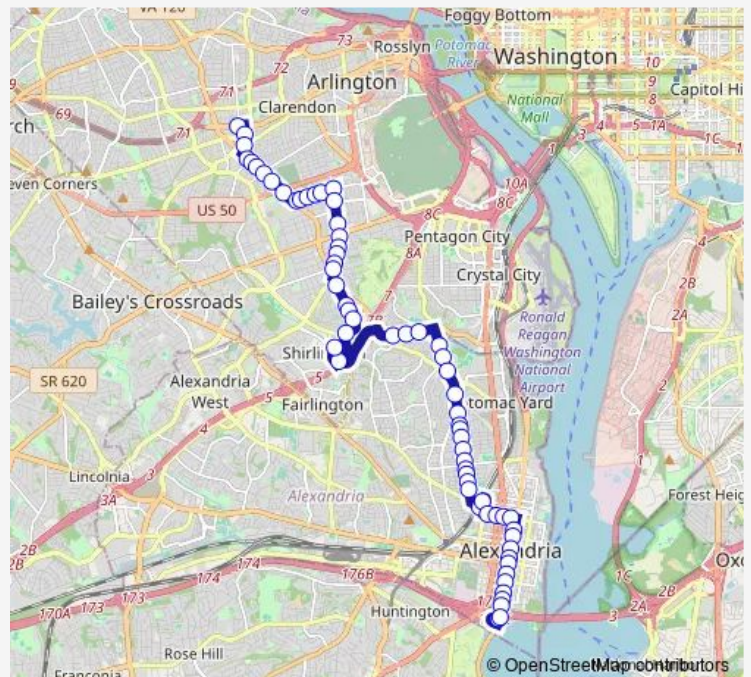

Mt Vernon Av+E Nelson Av

Mt Vernon Av+E Mason Av

Mt Vernon Av+E Bellefonte Av

**Route schedule**

S Washington St+Hunting Pt — Ballston+Bay A

Monday 04:45-23:48

Tuesday 04:45-23:45

Wednesday 04:45-23:45

Thursday 04:45-23:48

Friday 04:45-23:45

Saturday 05:50-23:48

Sunday 05:45-21:45

**Route info**

Direction: S Washington St+Hunting Pt

Stops: 67

Trip Duration: 0 hour 59 min

10b — Hunting Point-Ballston

Mt Vernon Av+E Windsor Av

Mt Vernon Av+E Oxford Av

Mt Vernon Av+Stewart Av

Mt Vernon Av+E Randolph Av

Mt Vernon Av+Hume Av

Mt Vernon Av+Kennedy St

Mt Vernon Av+Herbert St

Mt Vernon Av+W Glebe Rd

Mt Vernon Av+W Reed Av

Mt Vernon Av+Russell Rd

Mt Vernon Av+Executive Av

Mt Vernon Av+Four Mile Rd

S Glebe Rd+Mt Vernon Av

S Glebe Rd+Giant Food

S Glebe Rd+S Troy St