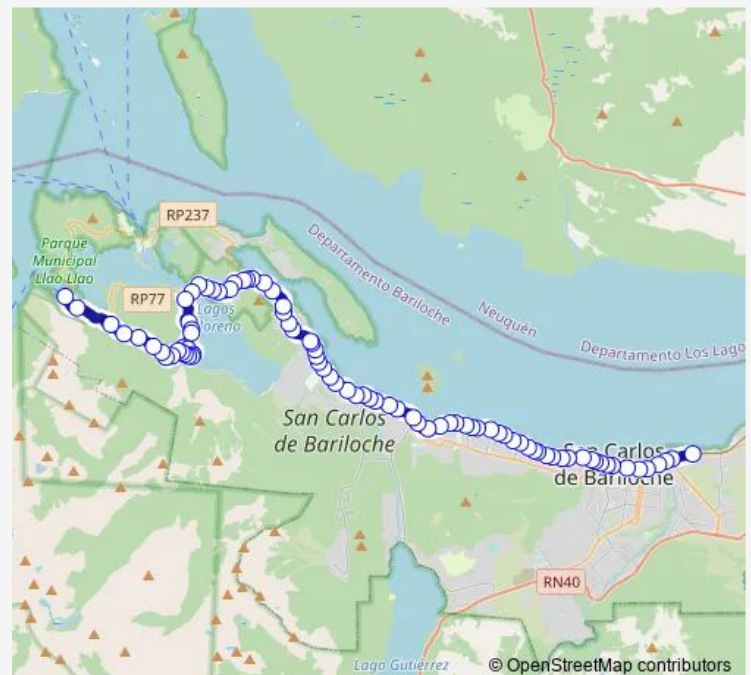

San Martín - Monolito

Av. Bustillo - Sanatorio

Av. Bustillo Km.1

Av. Bustillo Km.1.700 - Mirador

Av. Bustillo Km.2

Av. Bustillo Km.2.500

Av. Bustillo Km.2.800

Av. Bustillo Km.3.100

Thursday 05:40-08:00

Friday 05:40-08:00

Saturday 05:40-08:00

Sunday 05:40-08:00

Route info

Direction: Terminal de Ómnibus

Stops: 86

Trip Duration: 0 hour 54 min

10B — Jmscdb10

BusMaps

Av. Bustillo Km.4.200

Av. Bustillo Km.4.600

Av. Bustillo Km.4.800

Av. Bustillo Km.5

Av. Bustillo y Pehuén

Av. Bustillo y La Cascada

Av. Bustillo y El Mirador

Av. Bustillo Km.6.600

Av. Bustillo Km.7

Av. Bustillo Km.7.500

Av. Bustillo Km.7.900 - Playa Bonita

Av. Bustillo Km.8.500

Av. Bustillo Km.8.800

Av. Bustillo Km.9.500 - Ejercito