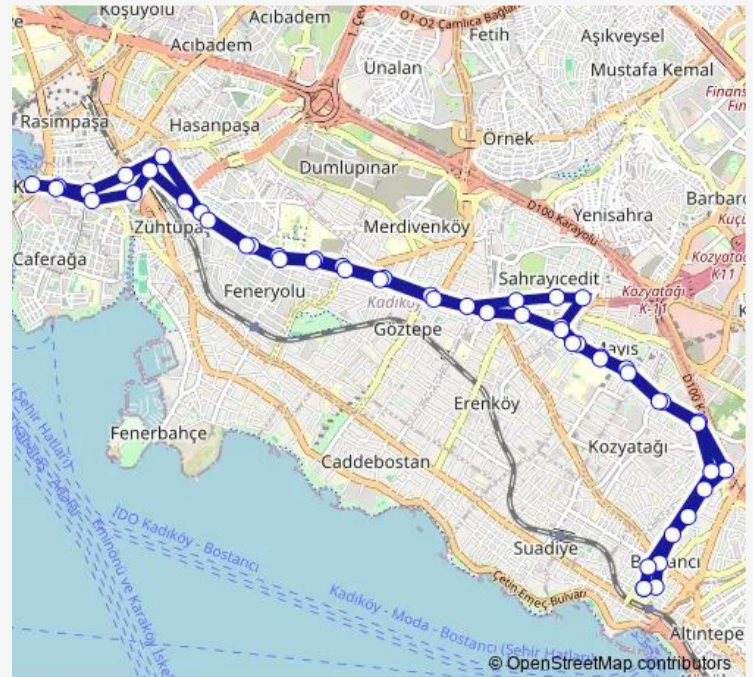

Saturday —

Sunday —

Route info

Direction: ÜSTBOSTANCI

Stops: 52

Trip Duration: 0 hour 53 min

■ 10B — Üstbostancı - İskele

BusMaps

MARMARA ÜNİVERSİTESİ GÖZTEPE YERLEŞKESİ

KUYUBAŞI

ZİVERBEY

KADIKÖY BELEDİYESİ

SÖĞÜTLÜÇEŞME

ALTIYOL

KADIKÖY ÇARŞI

İskele