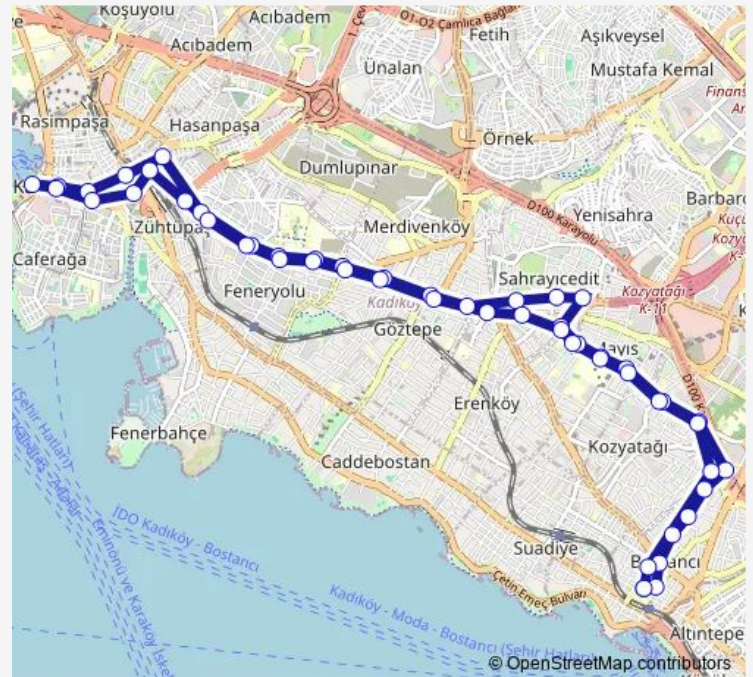

Thursday 05:50-20:00

Friday 05:50-20:00

Saturday —

Sunday —

Route info

Direction: Üstbostancı

Stops: 52

Trip Duration: 0 hour 53 min

10b — Üstbostancı - İskele

BusMaps

Marmara Üniversitesi Göztepe Yerleşkesi

Kuyubaşı

Ziverbey

Kadıköy Belediyesi

Söğütlüçeşme

Altiyol